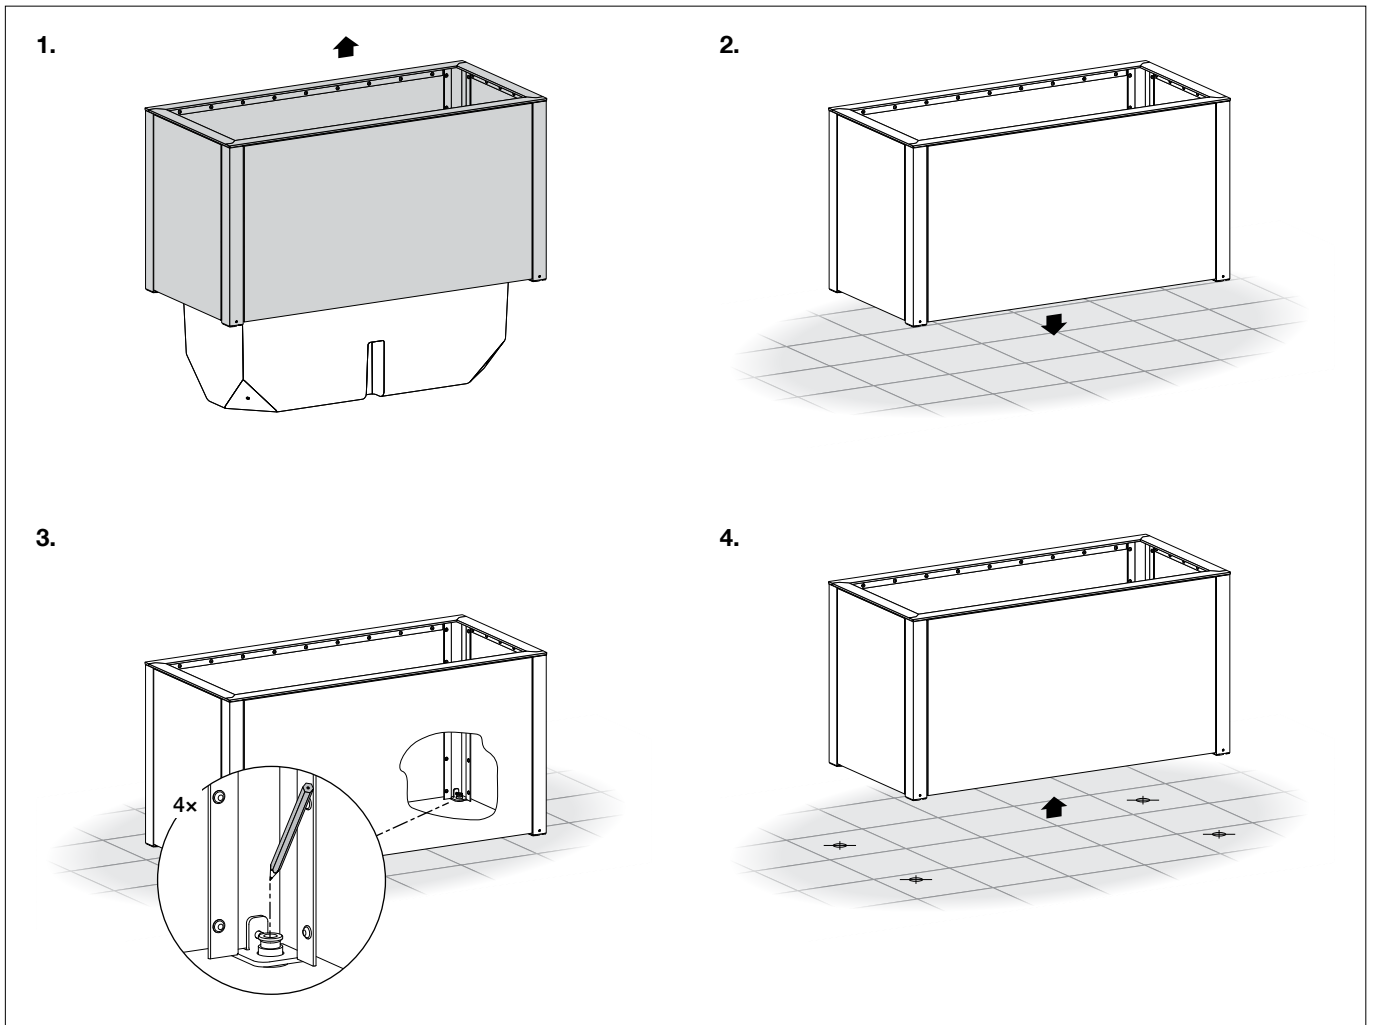

BEGA

95 006

Pflanzkübel rechteckig
 Planter rectangulär
 Bac à plantes rectangulaire

Montageanleitung

Installation instructions

Notice de montage

5.

6.