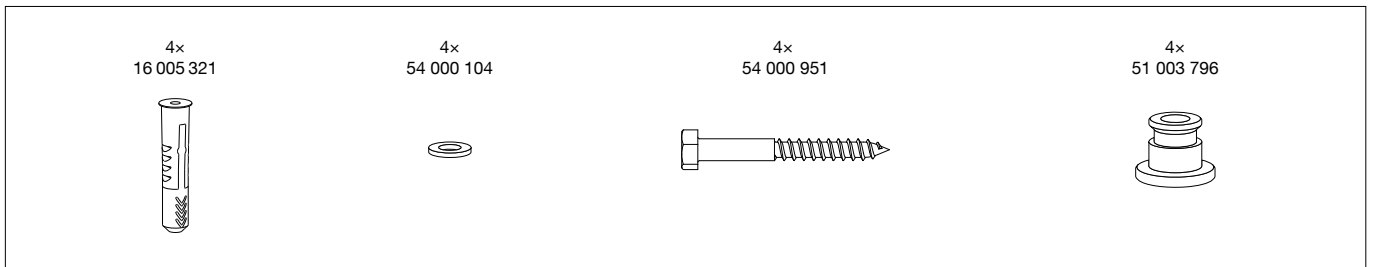

BEGA

95 006

Pflanzkübel rechteckig
 Planter rectangulär
 Bac à plantes rectangulaire

Montageanleitung

Installation instructions

Notice de montage

5.

6.