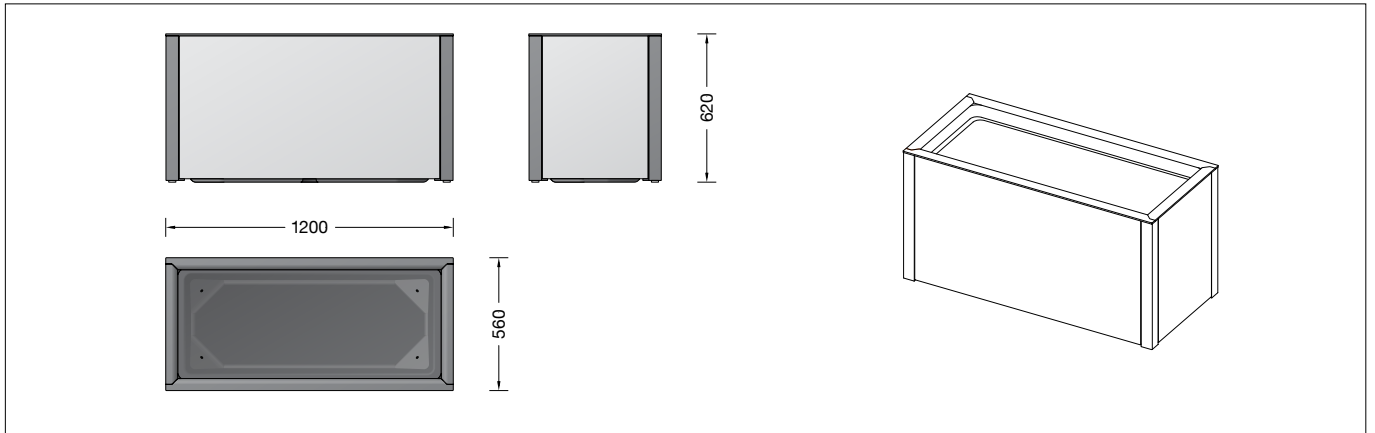

BEGA

95 006

Pflanzkübel rechteckig
 Planter rectangulär
 Bac à plantes rectangulaire

Montageanleitung

Installation instructions

Notice de montage

5.

6.