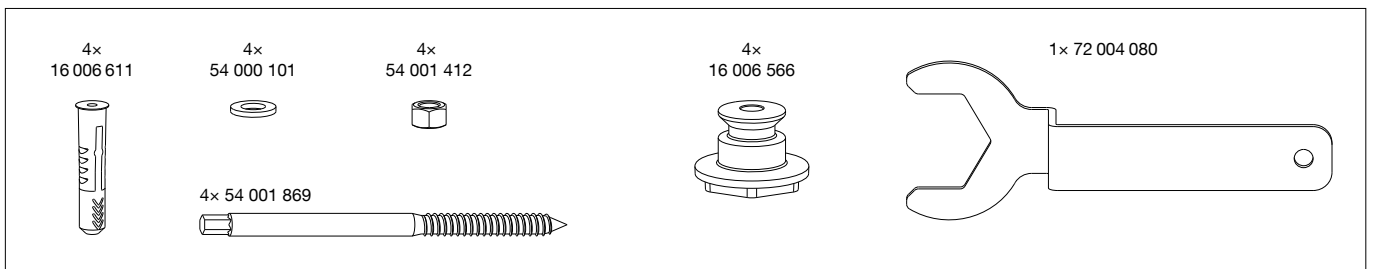

BEGA

95 001

Tisch quadratisch
Table square
Table carrée

Montageanleitung

Installation instructions

Notice de montage

5.

6.