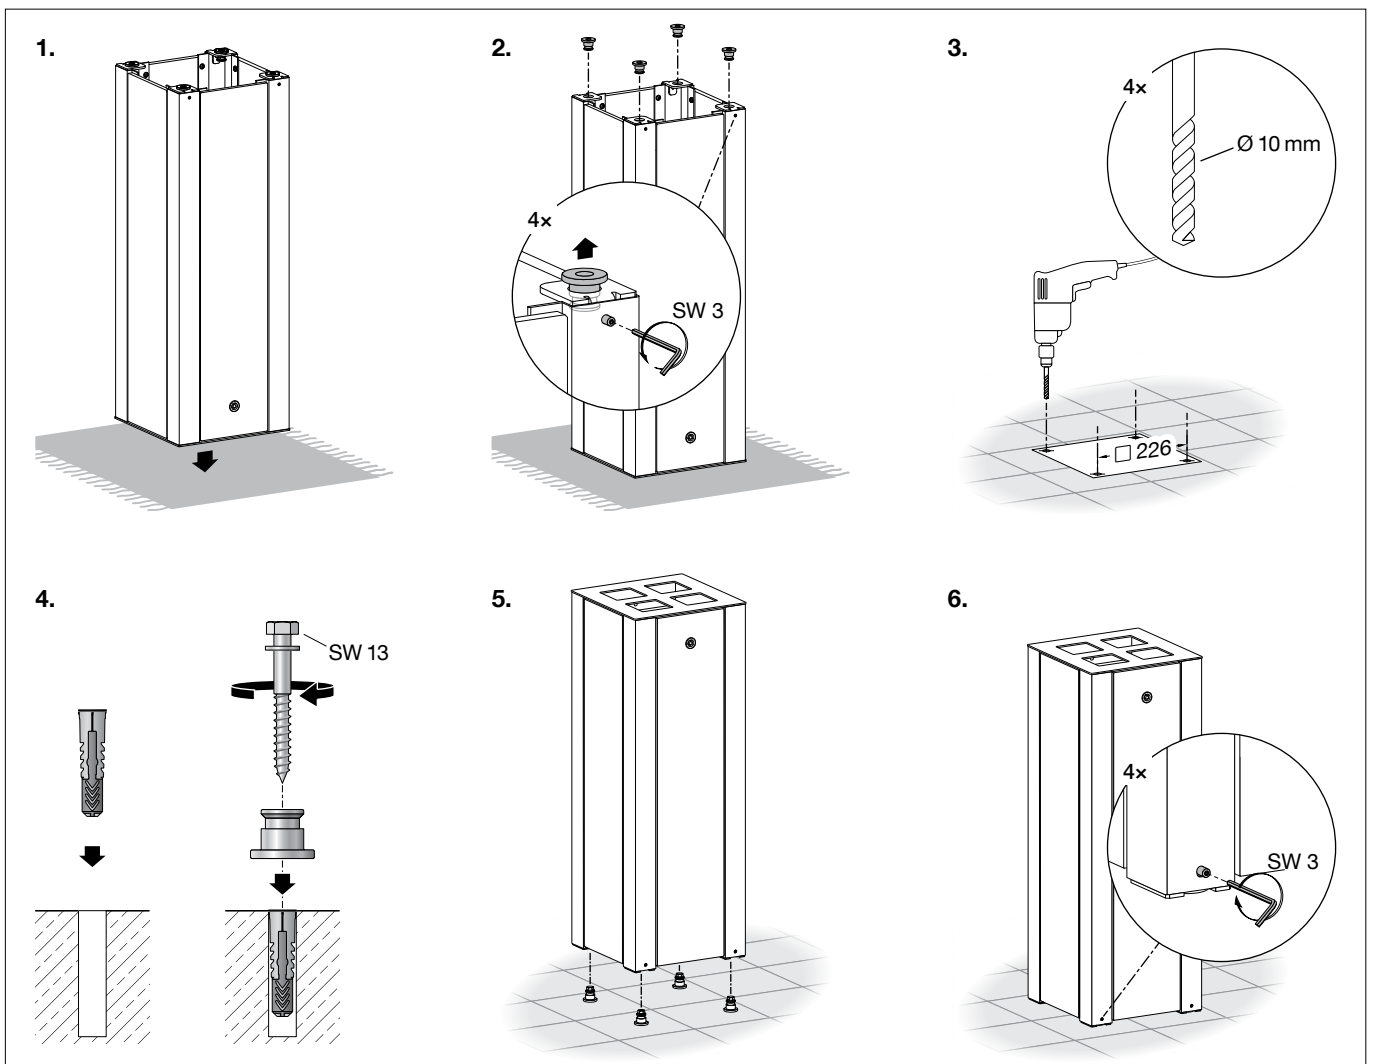

BEGA

95 005

Standascher
Upright ashtray
Cendrier sur pied

Montageanleitung

Installation instructions

Notice de montage

Ersatzteile

Dreikantschlüssel
Aschereinsatz

56 000 311
75 005 463

Spare

Triangular key
Ashtray insert

56 000 311
75 005 463

Pièces de rechange

Clé triangulaire
Insert pour cendrier

56 000 311
75 005 463