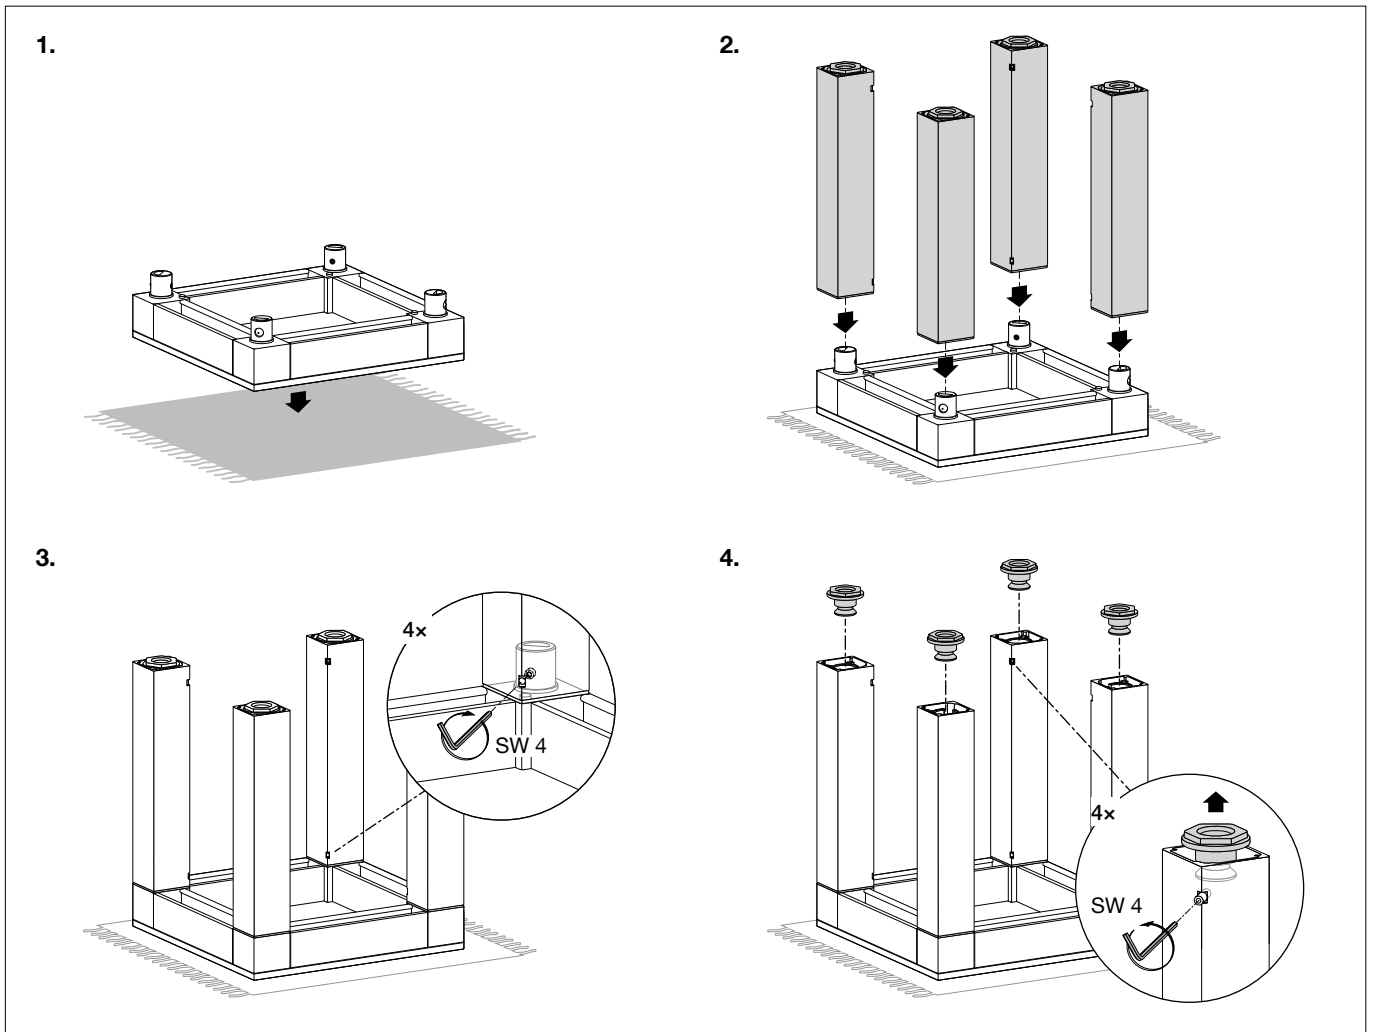

BEGA

95 003

Hocker
Stool
Tabouret

Montageanleitung

Installation instructions

Notice de montage

5.

6.