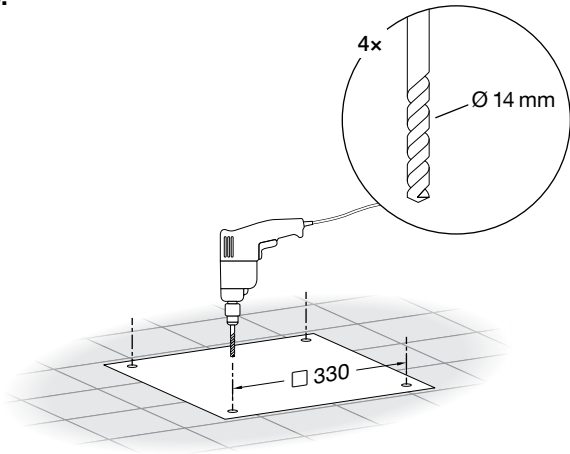

BEGA

95 003

Hocker
Stool
Tabouret

Montageanleitung

Installation instructions

Notice de montage

5.

6.