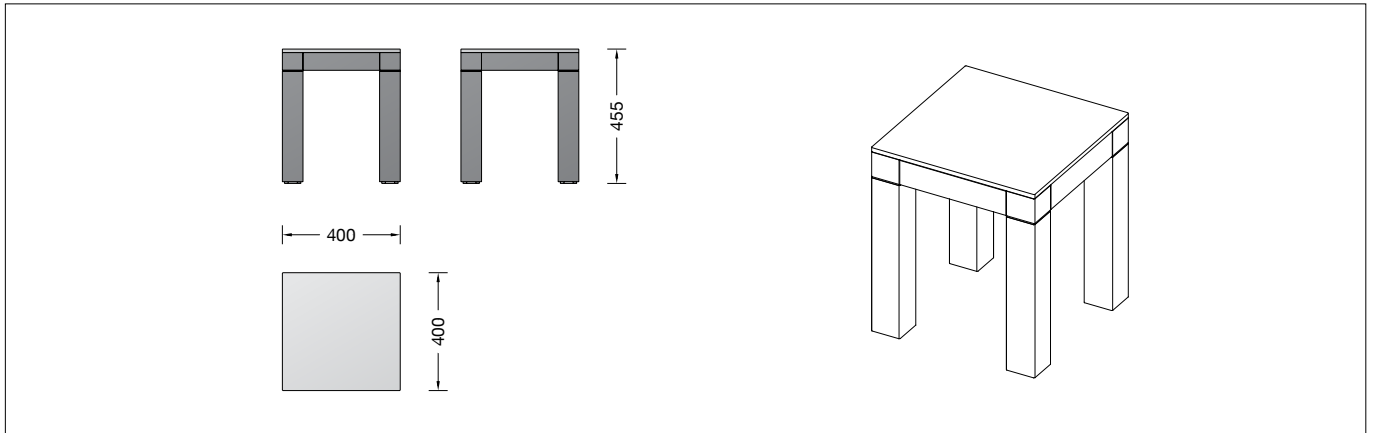

BEGA

95 003

Hocker
Stool
Tabouret

Montageanleitung

Installation instructions

Notice de montage

5.

6.