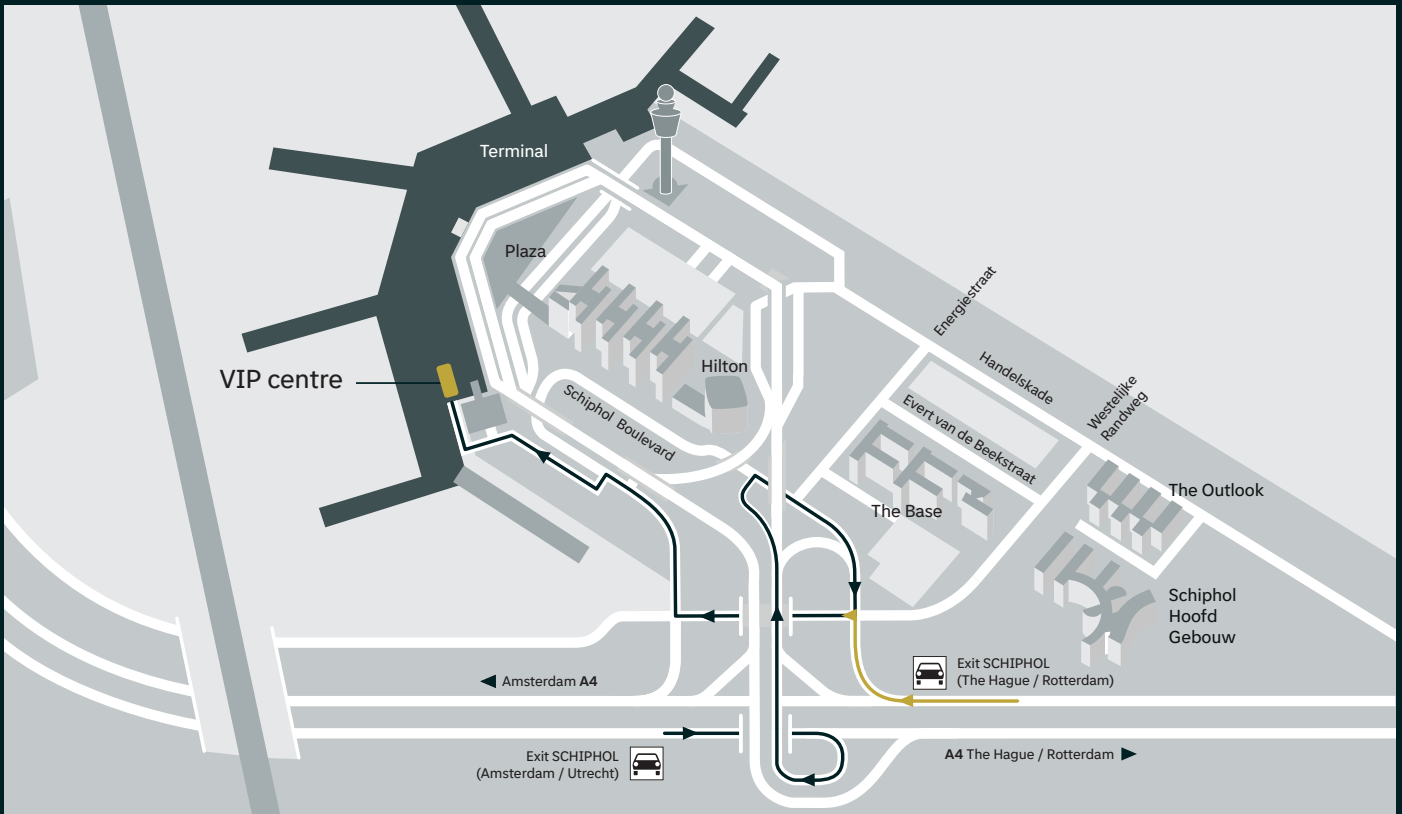

# Routebeschrijving VIP Centre

## Route per auto

Bij de volgende verkeerslichten weer rechtsaf, vervolgens neemt u de eerste weg links (Jan Plezierweg). U rijdt achter het citizenM hotel langs. Aan het einde van de weg gaat u met de bocht mee naar links. U passeert Privium Excellence (aan uw rechterhand) en neemt direct de volgende afslag rechts. U staat voor de slagboom, dit is de ingang van het VIP Centre.

## Route per openbaar vervoer

Als u met de trein of bus komt, loopt u naar Aankomsthal 4. Vervolgens neemt u de uitgang naast de Starbucks richting de Privium Excellence garage en slaat u rechtsaf. U kunt zich melden bij het welkomstbord naast de ingang van het VIP Centre.