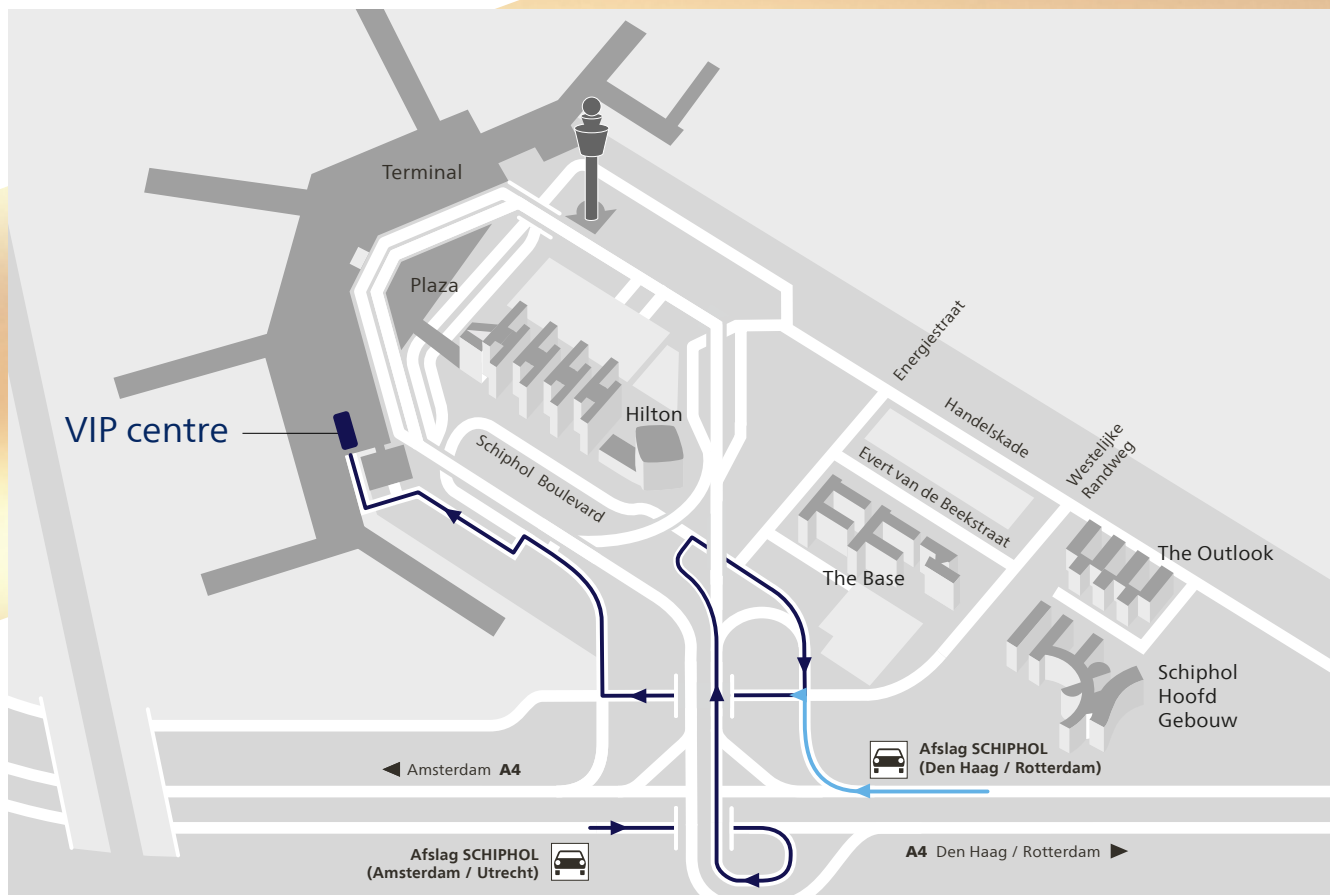

Routebeschrijving VIP centre

Route per auto

Vanaf A4 Amsterdam:

Neem op de snelweg afslag Schiphol. Houd links aan en volg de borden 'Lang Parkeren'. Blijf links aanhouden en voeg links uit op de afrit. Sla aan het einde van de afrit rechtsaf de Schiphol Boulevard op. Bij de verkeerslichten slaat u rechtsaf de Westelijke Randweg (uitvoegstrook) op. Volg vanaf hier de borden naar Privium Excellence en het VIP centre. Deze borden staan langs de weg. Bij de volgende verkeerslichten weer rechtsaf, vervolgens neemt u de eerste weg links (Jan Plezierweg). U rijdt achter het citizenM hotel langs. Aan het einde van de weg gaat u met de bocht mee naar links. U passeert Privium Excellence (aan uw rechterhand) en neemt direct de volgende afslag rechts. U staat voor de slagboom, dit is de ingang van het VIP centre.

Vanaf A4 Den Haag/Rotterdam:

Neem op de snelweg afslag Schiphol. Houd daarna rechts aan en volg de borden 'Lang Parkeren'. Bij de verkeerslichten aan het eind van de afrit gaat u linksaf de Westelijke Randweg op; houd hierna de uitvoegstrook naar rechts aan. Volg vanaf hier

de borden naar Privium Excellence en het VIP centre.

Deze borden staan langs de weg. Bij de volgende verkeerslichten gaat u rechtsaf de Schiphol Boulevard op, vervolgens neemt u de eerste weg links (Jan Plezierweg). U rijdt achter het citizenM hotel langs. Aan het einde van de weg gaat u met de bocht mee naar links. U passeert Privium Excellence (aan uw rechterhand) en neemt direct de volgende afslag rechts. U staat voor de slagboom, dit is de ingang van het VIP centre.

Route per openbaar vervoer

Als u met de trein of bus komt, loopt u naar Aankomsthal 4. Vervolgens neemt u de uitgang naast de Starbucks richting de Privium Excellence garage en slaat u rechtsaf. U kunt zich melden bij het welkomstbord naast de ingang van het VIP centre. Hier wordt u verwelkomd door één van onze medewerkers.