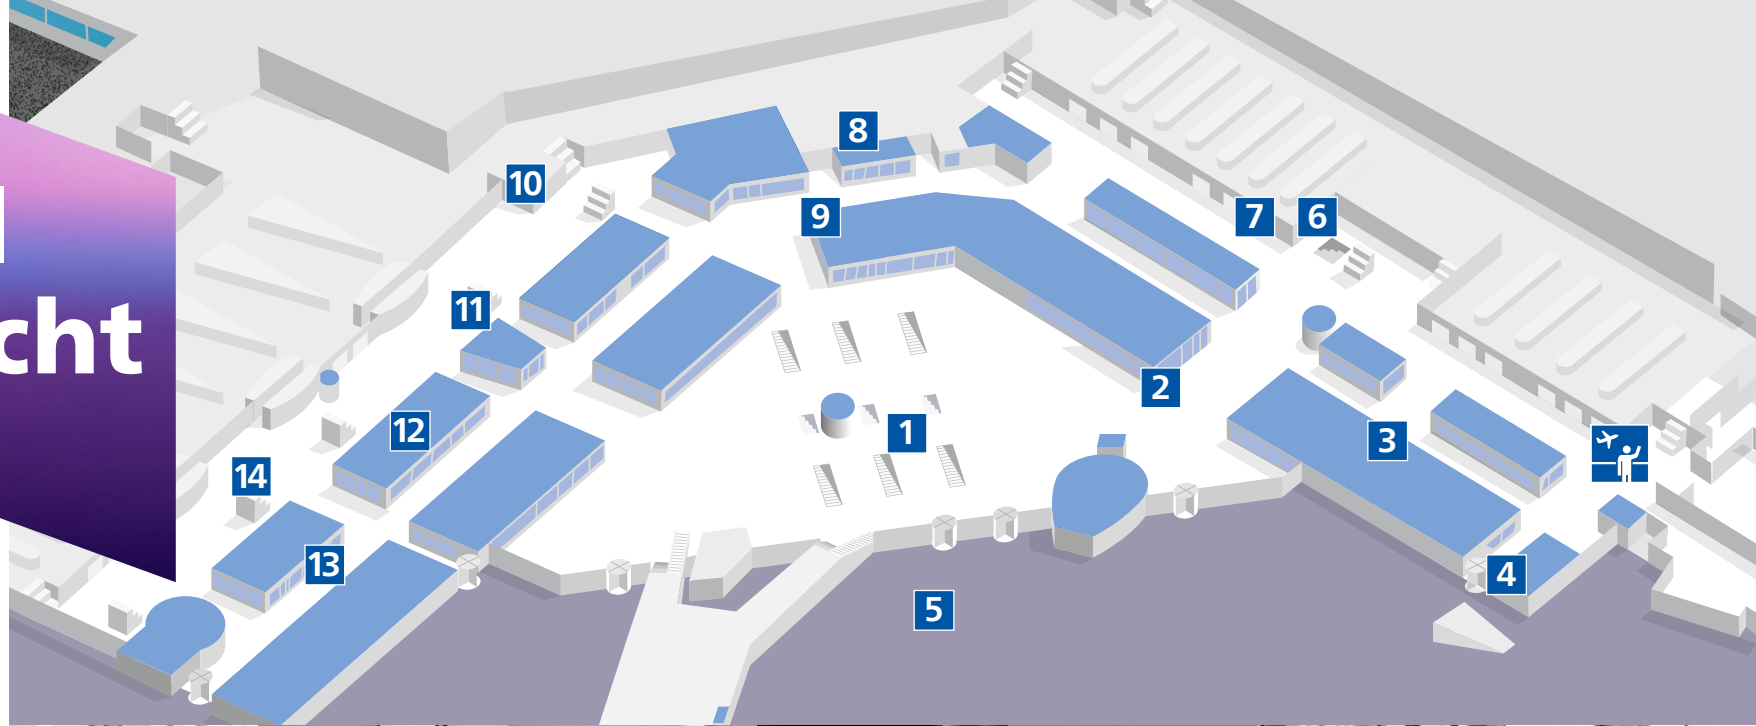

Schiphol Speurtocht

Speurneuzen opgelet!

Het avontuur gaat beginnen. Ga op zoek naar de plekken op de kaart en vind de antwoorden op de vragen. Kijk goed rond, neem de tijd en ontdek leuke weetjes over Schiphol. Veel plezier!

Vanaf dit punt kun je eenvoudig naar het **panoramaterras**. Loop de trap omhoog. Bovenaan de trap ga je links, en direct weer links. Hier ga je weer een (rol) trap op. Bovenaan ga je linksaf, de draaideur door en dan rechtdoor de trap op. Vervolgens loop je rechtdoor (langs de lift) het **panoramaterras** op.

Schiphol

1

Naar welke twee landen kun je met de trein reizen vanaf Schiphol Plaza?

2

Hoe heet de winkel waar je dit soort ballonnen kunt kopen?

3

Wat kun je hier gescheiden weggooien?

4

Dit café is vernoemd naar een man. Wat was zijn beroep?

5

Loop naar buiten en zoek Jan Dellaert, de grondlegger van Schiphol. Gevonden?

6

Hoeveel bagagebanden heeft Aankomst 2?

7

Wie was Albert Plesman?

8

Welke vliegtuig onderdelen zie je op deze plek nog meer?

9

Uit welk land komen de lekkernijen van Per Tutti?

10

Wat betekent dit pictogram?

11

Wat kun je bij deze zuilen doen?

12

Welke munteenheden kan je hier halen?

13

Noem drie klusjes die je hier kunt laten regelen

14

Wat beeldt dit kunstwerk uit?