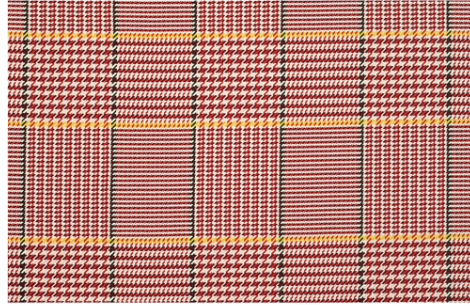

35 cm

140 cm

# ARGYLL

6427/1

**Type**  
Plain weave

**Use**  
Normal • 20 000 T

**Colors**  
2

**Width**  
140 cm

**Repeat**  
35 cm

**Weight**  
1054 gr

**Composition**  
100% Cotton

**Note**  
—

**Care**

1 Agrifoglio

2 Mattone