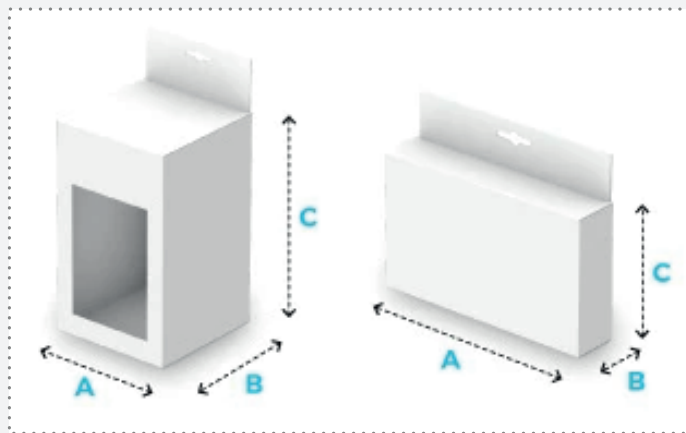

CAJA PARA COLGAR

Packaging para expositor eficiente y original

Base cuadrada/ base rectangular

- Packaging regalo / Embalaje en punto de venta / Cosmética / Farmacéutica

De 25 a 10.000 ej.

Soporte

380g cartón blanco
Cuatri 1 cara

Opción ventana:

Sin ventana
Con ventana abierta
Con ventana y film PVC

Plastificado:

Sin plastificado
Plastificado mate, brillante o mate Soft Touch 1 cara

Acabados:

Sin acabados
Barniz selectivo
barniz selectivo 3D
Stamping oro o plata

Formatos (+ de 30 formatos disponibles)

Base cuadrada: de 5 x 5 x 7 cm a 20 x 20 x 8 cm

Base rectangular: de 5 x 2 x 8 cm a 18 x 3 x 12 cm

Fabricación a partir de 3 días

EMBALAJE

En caja de cartón de doble canal