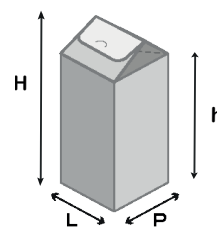

300g papier kraft brun

Sans impression
Noir recto

Informations

C'est une boîte qui peut s'ouvrir et se refermer.
Alternative à la boîte produit classique avec son format plus original. Pour offrir des petits gâteaux pré emballés/ sachets de thé.
Pas de contact direct alimentaire.

Formats

Hauteur x (petite hauteur) x Largeur x Profondeur :

S : 17,5 x (14) x 7,5 x 7,5 cm

M : 22,5 x (19) x 7,5 x 7,5 cm

À partir de J+3

 **Conditionnement**

Dans un carton double cannelure

 **Informations produit**