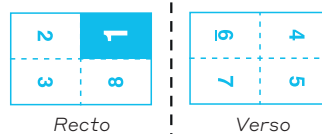

Taille des volets :  
*(2 volets extérieurs x 2 = volet central)*  
A4 : 74,25 / 148,5 / 74,25 mm  
A3 : 105 / 210 / 105 mm  
63 x 29,7 : 157,5 / 315 / 157,5 mm

Taille des volets :  
*(de gauche à droite)*  
A3 : 74,25 / 148,5 / 74,25 mm  
63 x 29,7 : 157,5 / 315 / 157,5 mm

Taille des volets :  
*(de gauche à droite)*  
A4 : 73,5 / 75 / 75 / 73,5 mm  
A3 : 104 / 106 / 106 / 104 mm  
63 x 29,7 : 156 / 159 / 159 / 156 mm

Taille des volets :  
*(de gauche à droite)*  
A3 : 73,5 / 75 / 75 / 73,5 mm  
63 x 29,7 : 73,5 / 75 / 75 / 73,5 mm

Taille des volets :  
*(les volets font tous la même taille)*  
A4 : 4 volets de 74,25 mm  
A3 : 4 volets de 105 mm

Taille des volets :  
*(les volets font tous la même taille)*  
A4 : 4 volets de 52,5 mm  
A3 : 4 volets de 74,25 mm