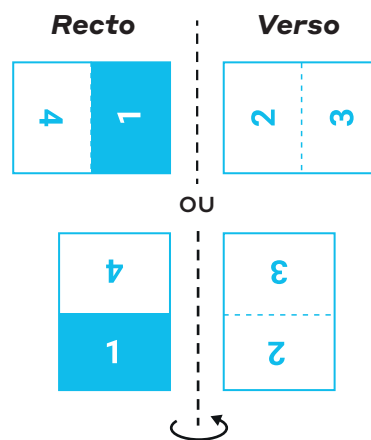

# Pliage d'un dépliant

## Orienter son fichier

### LECTURE CHEVALET

Nous vous conseillons de toujours effectuer une maquette papier pour vérifier votre orientation

La page 1 est toujours situé sur le recto qui correspond à la face extérieure du dépliant

Taille des volets :  
*(2 volets extérieurs x 2 = volet central)*  
A4 : 74,25 / 148,5 / 74,25 mm  
A3 : 105 / 210 / 105 mm  
63 x 29,7 : 157,5 / 315 / 157,5 mm

Taille des volets :  
*(de gauche à droite)*  
A3 : 74,25 / 148,5 / 74,25 mm  
63 x 29,7 : 157,5 / 315 / 157,5 mm