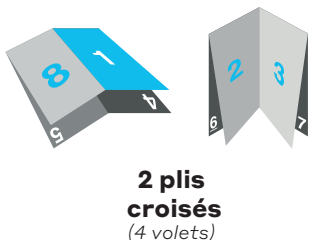

Taille des volets :  
*(les volets font tous la même taille)*  
A5 : 3 volets de 70 mm  
A4 : 3 volets de 99 mm  
A3 : 3 volets de 140 mm  
63 x 29,7 : 3 volets de 210 mm

Taille des volets :  
*(les volets font tous la même taille)*  
A5 : 3 volets de 49,5 mm  
A4 : 3 volets de 70 mm  
A3 : 3 volets de 99 mm  
63 x 29,7 : 3 volets de 99 mm

Taille des volets :  
*(2 volets extérieurs x 2 = volet central)*  
A4 : 74,25 / 148,5 / 74,25 mm  
A3 : 105 / 210 / 105 mm  
63 x 29,7 : 157,5 / 315 / 157,5 mm

Taille des volets :  
*(de gauche à droite)*  
A3 : 74,25 / 148,5 / 74,25 mm  
63 x 29,7 : 157,5 / 315 / 157,5 mm

Taille des volets :  
*(de gauche à droite)*  
A4 : 73,5 / 75 / 75 / 73,5 mm  
A3 : 104 / 106 / 106 / 104 mm  
63 x 29,7 : 156 / 159 / 159 / 156 mm

Taille des volets :  
*(de gauche à droite)*  
A3 : 73,5 / 75 / 75 / 73,5 mm  
63 x 29,7 : 73,5 / 75 / 75 / 73,5 mm

Taille des volets :  
*(les volets font tous la même taille)*  
A4 : 4 volets de 74,25 mm  
A3 : 4 volets de 105 mm

Taille des volets :  
*(les volets font tous la même taille)*  
A4 : 4 volets de 52,5 mm  
A3 : 4 volets de 74,25 mm