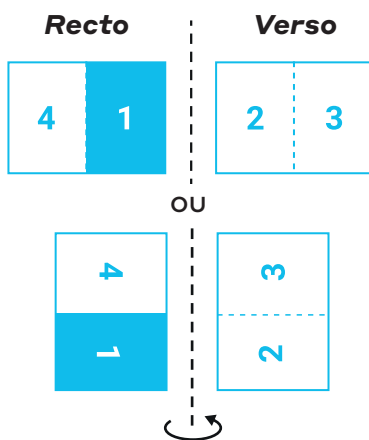

## Orienter son fichier

### LECTURE CHEVALET

Nous vous conseillons de toujours effectuer une maquette papier pour vérifier votre orientation

La page 1 est toujours situé sur le recto qui correspond à la face extérieure du dépliant

Taille des volets :  
*(2 volets extérieurs x 2 = volet central)*  
A4 : 74,25 / 148,5 / 74,25 mm  
A3 : 105 / 210 / 105 mm  
63 x 29,7 : 157,5 / 315 / 157,5 mm

Taille des volets :  
*(de gauche à droite)*  
A3 : 74,25 / 148,5 / 74,25 mm  
63 x 29,7 : 157,5 / 315 / 157,5 mm

Taille des volets :  
*(de gauche à droite)*  
A4 : 73,5 / 75 / 75 / 73,5 mm  
A3 : 104 / 106 / 106 / 104 mm  
63 x 29,7 : 156 / 159 / 159 / 156 mm

Taille des volets :  
*(de gauche à droite)*  
A3 : 73,5 / 75 / 75 / 73,5 mm  
63 x 29,7 : 73,5 / 75 / 75 / 73,5 mm