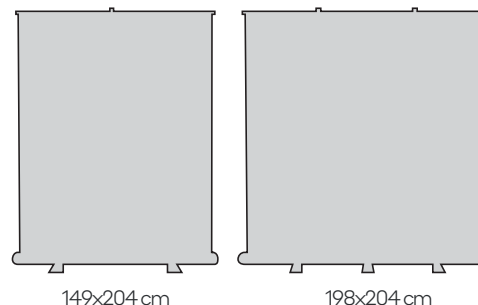

Roll-up estándar

Muchos formatos a elegir, hasta 6 m² de visibilidad

84x204 / 99x204 / 119x204 / 149x204 / 198x204 / 200x250 / 200x300

1/1

De 1 a 250 ej.

Soporte

270g tela poliéster M1 (todos formatos excepto 200x250 y 200x300)

260g tela poliéster sin PVC M1 (84x204 cm)

295g tela poliéster dorso gris M1 (198x204 cm)

PVC dorso gris (84x204 cm)

300g tela sin PVC dorso gris M1 (200x250 cm y 200x300 cm)

450g lona PVC B1 (84 x 204 cm)

450g lona PVC dorso negro B1 (84 x 204 cm)

Cuatri 1 cara

Cuatri 1 cara + 1 o 4 colores 1 cara flúor (amarillo, naranja, verde, rosa)*

Barniz selectivo 1 cara*

*Solamente en la opción 260g tela poliéster sin PVC M1

Estructura en aluminio con barra de peso

Bolsa de transporte en lona acolchada

Posibilidad de recarga

Elementos roll-up

84x204 cm, 99x204 cm, 119x204 cm, 149x204 cm:

Enrollador + 1 mástil + 2 pies estabilizadores

198x204 cm:

Enrollador + 2 mástiles + 3 pies estabilizadores

200x250 cm y 200x300 cm:

Enrollador + 2 mástiles ajustables y telescópicos + 2 pies estabilizadores

Ventajas producto

Sin PVC M1: soporte eco-sostenible, ligero y anti-curving.

PVC dorso gris: soporte muy opaco y liso. Alta calidad de impresión.

La estructura con barra de peso aporta una gran estabilidad. La bolsa acolchada ofrece una protección ideal para tu roll-up.

Formatos

Fabricación 4 días

Embalaje

En un cartón individual doble canal

Tamaño del paquete según el del roll-up:

84x204 cm: 12x12x91 cm

119x204 cm: 10,5x10,5x123 cm

198x204 cm: 13x13x205 cm

200x250 cm: 18x16x212 cm

200x300 cm: 18x16x212 cm

Í Código aduanero:

Roll-up: 94032000