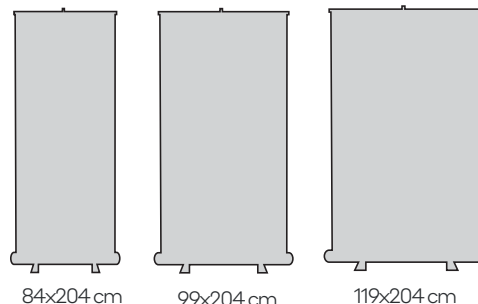

Roll-up estándar

Muchos formatos a elegir, hasta 6 m² de visibilidad

84x204 / 99x204 / 119x204 / 149x204 / 198x204 / 200x250 / 200x300

1/1

De 1 a 250 ej.

Soporte

270g tela poliéster M1 (todos formatos excepto 200x250 y 200x300)

260g tela poliéster sin PVC M1 (84x204 cm)

295g tela poliéster dorso gris M1 (198x204 cm)

PVC dorso gris (84x204 cm)

300g tela sin PVC dorso gris M1 (200x250 cm y 200x300 cm)

450g lona PVC B1 (84 x 204 cm)

450g lona PVC dorso negro B1 (84 x 204 cm)

Cuatri 1 cara

Cuatri 1 cara + 1 o 4 colores 1 cara flúor (amarillo, naranja, verde, rosa)*

Barniz selectivo 1 cara*

*Solamente en la opción 260g tela poliéster sin PVC M1

Estructura en aluminio con barra de peso

Bolsa de transporte en lona acolchada

Posibilidad de recarga

Elementos roll-up

84x204 cm, 99x204 cm, 119x204 cm, 149x204 cm:

Enrollador + 1 mástil + 2 pies estabilizadores

198x204 cm:

Enrollador + 2 mástiles + 3 pies estabilizadores

200x250 cm y 200x300 cm:

Enrollador + 2 mástiles ajustables y telescópicos + 2 pies estabilizadores

Ventajas producto

Sin PVC M1: soporte eco-sostenible, ligero y anti-curving.

PVC dorso gris: soporte muy opaco y liso. Alta calidad de impresión.

La estructura con barra de peso aporta una gran estabilidad. La bolsa acolchada ofrece una protección ideal para tu roll-up.

Formatos

Fabricación 4 días

Embalaje

En un cartón individual doble canal

Tamaño del paquete según el del roll-up:

84x204 cm: 12x12x91 cm

119x204 cm: 10,5x10,5x123 cm

198x204 cm: 13x13x205 cm

200x250 cm: 18x16x212 cm

200x300 cm: 18x16x212 cm

Í Código aduanero:

Roll-up: 94032000