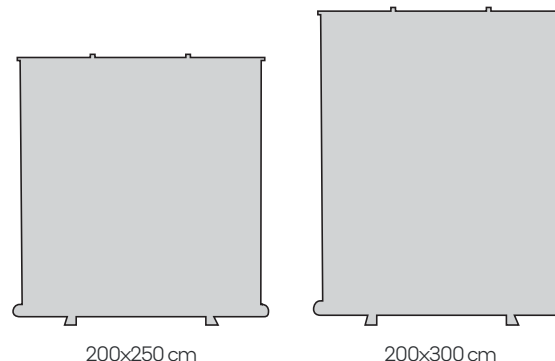

Roll-up estándar

Muchos formatos a elegir, hasta 6 m² de visibilidad

84x204 / 99x204 / 119x204 / 149x204 / 198x204 / 200x250 / 200x300

1/1

De 1 a 250 ej.

Soporte

270g tela poliéster M1 (todos formatos excepto 200x250 y 200x300)

260g tela poliéster sin PVC M1 (84x204 cm)

295g tela poliéster dorso gris M1 (198x204 cm)

PVC dorso gris (84x204 cm)

300g tela sin PVC dorso gris M1 (200x250 cm y 200x300 cm)

450g lona PVC B1 (84 x 204 cm)

450g lona PVC dorso negro B1 (84 x 204 cm)

Cuatri 1 cara

Cuatri 1 cara + 1 o 4 colores 1 cara flúor (amarillo, naranja, verde, rosa)*

Barniz selectivo 1 cara*

*Solamente en la opción 260g tela poliéster sin PVC M1

Estructura en aluminio con barra de peso

Bolsa de transporte en lona acolchada

Posibilidad de recarga

Elementos roll-up

84x204 cm, 99x204 cm, 119x204 cm, 149x204 cm:

Enrollador + 1 mástil + 2 pies estabilizadores

198x204 cm:

Enrollador + 2 mástiles + 3 pies estabilizadores

200x250 cm y 200x300 cm:

Enrollador + 2 mástiles ajustables y telescópicos + 2 pies estabilizadores

Ventajas producto

Sin PVC M1: soporte eco-sostenible, ligero y anti-curving.

PVC dorso gris: soporte muy opaco y liso. Alta calidad de impresión.

La estructura con barra de peso aporta una gran estabilidad. La bolsa acolchada ofrece una protección ideal para tu roll-up.

Formatos

Fabricación 4 días

Embalaje

En un cartón individual doble canal

Tamaño del paquete según el del roll-up:

84x204 cm: 12x12x91 cm

119x204 cm: 10,5x10,5x123 cm

198x204 cm: 13x13x205 cm

200x250 cm: 18x16x212 cm

200x300 cm: 18x16x212 cm

Í Código aduanero:

Roll-up: 94032000