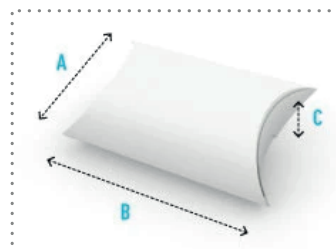

Caja ovalada

Dale a tus regalos un toque de alta gama

Caja base cuadrada / Caja base rectangular

1/1

• Envases regalo / Cosmética / Caja joyas / Caja ropa

De 25 a 10.000 ej.

Soporte

380g cartón blanco

Cuatri 1 o 2 caras

Plastificado:

Sin plastificado

Plastificado mate, brillante o mate Soft Touch 1 cara

Acabado:

Sin acabado

Barniz selectivo

Barniz selectivo 3D

Stamping oro o plata

Formato (+ de 20 formatos disponibles)

De 6 x 8 x 2 cm a 19 x 31 x 4,5 cm

Fabricación 3 días

Embalaje

En un cartón de doble canal

Informaciones producto

Modelos entregados en plano,
hendidos y cortados