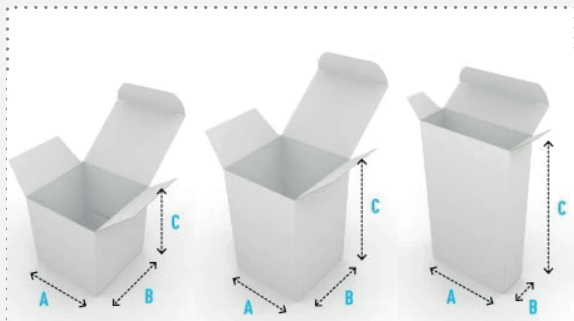

CAJA ESTÁNDAR

El embalaje para todos tus productos

Cubo / Con base cuadrada / Con base rectangular

- Embalaje de producto / Supermercados / Packaging en el punto de venta / Cosmética / Farmacia

De 25 a 10.000 ej.

Barniz selectivo

barniz selectivo 3D

Stamping oro o plata

Formato (+ de 70 formatos disponibles)

Cubo: de 5 x 5 x 5 cm a 20 x 20 x 20 cm

Base cuadrada: de 2 x 2 x 5 cm a 20 x 20 x 9 cm

Base rectangular: de 3 x 2,5 x 7 cm a 19 x 13 x 9 cm

Fabricación a partir de 3 días

EMBALAJE

En caja de cartón de doble canal

INFORMACIÓN DE PRODUCTO

Se entregan en plano, plegados, cortados y con pre-encolado.

AVISO

Las tintas y papeles utilizados no están hechos para el contacto con alimentos.