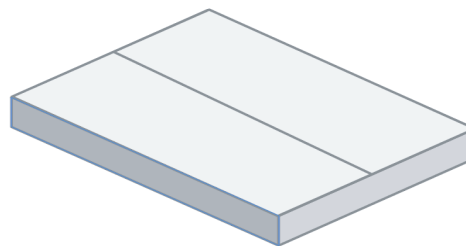

Caja de envío plana

Para proteger tus documentos, cuadernos, libros, etc.

1/1

A5-A4-A3

A partir de 1 ej.

Soportes

Cartón microcanal Kraft marrón
Grosor 1,8 mm

Cuatri 2 caras

Cartón microcanal blanco
Grosor 1,8 mm

Cuatri 2 caras

Formatos

A5
A4
A3

Fabricación 2 días

 **Embalaje**

En un cartón de doble canal

 **Información producto**