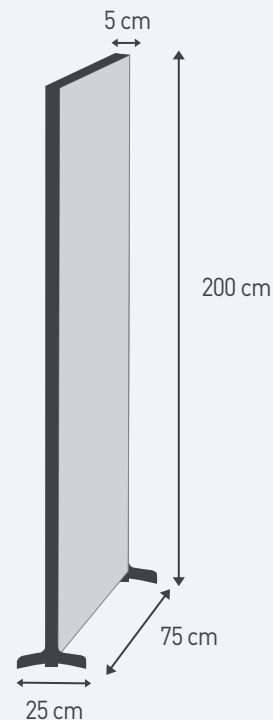

TÓTEM DE TELA TENSADA

El tótem moderno para desmarcarse

75 x 200 cm

- Decoración // Señalética // Feria // Exposición // PLV // Hall de entrada // Vitrina

De 1 a 10 ej.

Soporte

270g tela poliéster ignífuga M1 - Borde de silicona cosido al visual

Cuatricromía 1 cara

Impresión sobre las dos caras (idéntica o diferente)

Estructura ligera en PVC negro

Pies metálicos de color negro

Bolsa de transporte

Posibilidad de recarga

Información producto

El borde de silicona cosido alrededor de la tela, permite un montaje sobre la estructura rápido y sin herramientas.

Este tótem permite una visibilidad a doble cara y gracias a la impresión por sublimación obtendrás un acabado y unos colores en alta gama.

Formato

Estructura:

75 x 200 cm

Impresión por sublimación

Impresión CMYK

Envío gratuito

Fabricación 5 días

EMBALAJE

Entregado en la bolsa de transporte

Dimensiones del paquete:

28 x 11 x 115 cm

Bolsa de transporte: