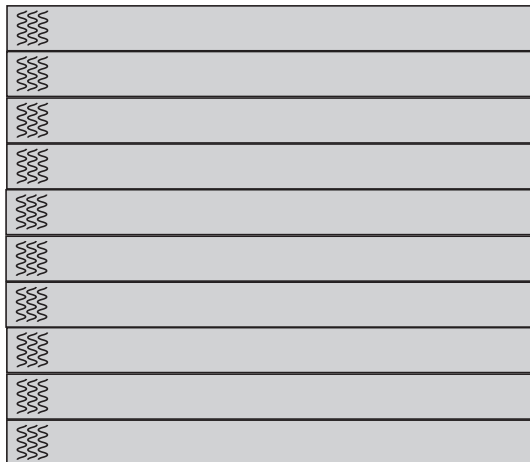

## Soporte

**170g irrompible reciclable**

Muchos colores disponibles

Sin impresión

Negro 1 cara

Cuatri 1 cara (solo para el blanco)

Sistema de cierre adhesivo

Con numeración pre-impresa

## Información producto

La numeración está preimpresa en cada pulsera. Esta numeración es consecutiva pero no necesariamente comienza en 0001.

Este soporte es un papel irrompible reciclable, biodegradable y compostable. Ofrece una solución duradera y robusta, que combina resistencia y respeto por el medio ambiente.

## Formato

25,5 x 1,9 cm

Enviado en plano por plancha de 10 ej.

**Fabricación 4 días**

**Embalaje**

Enviados en cartón