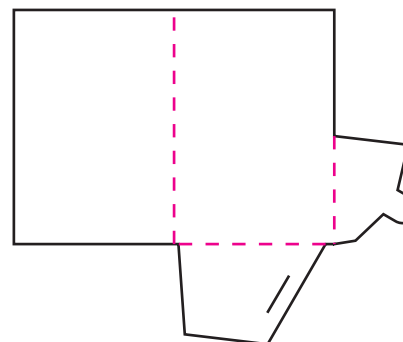

Porta tarjetas plegado

Una cajita de papel para tu identidad

13,6 x 16,35 cm abierto / 10 x 14 cm abierto

1/1

De 500 a 10.000 ej.

Soportes

- 300g estucado brillante
- 250g estucado reciclado satinado blanco
- 250g papel con semillas de flores silvestres
- 250g papel con semillas de albahaca

Cuatri 1 o 2 caras
Hendido y corte (ranura) incluidos
Entregado hendido en plano

Formato

6,5 x 9,5 cm cerrado
13,6 x 16,35 cm abierto

7 x 10 cm cerrado
10 x 14 cm abierto

Fabricación 9 días

 **Embalaje**

En un cartón de doble canal