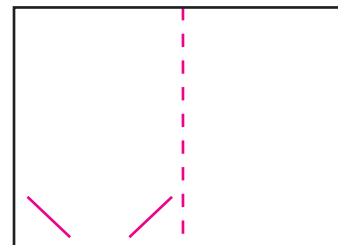

Porta tarjetas plegado

Una cajita de papel para tu identidad

13,6 x 16,35 cm abierto / 10 x 14 cm abierto

1/1

De 500 a 10.000 ej.

Soportes

- 300g estucado brillante
- 250g estucado reciclado satinado blanco
- 250g papel con semillas de flores silvestres
- 250g papel con semillas de albahaca

Cuatri 1 o 2 caras
Hendido y corte (ranura) incluidos
Entregado hendido en plano

Formato

6,5 x 9,5 cm cerrado
13,6 x 16,35 cm abierto

7 x 10 cm cerrado
10 x 14 cm abierto

Fabricación 9 días

 **Embalaje**

En un cartón de doble canal