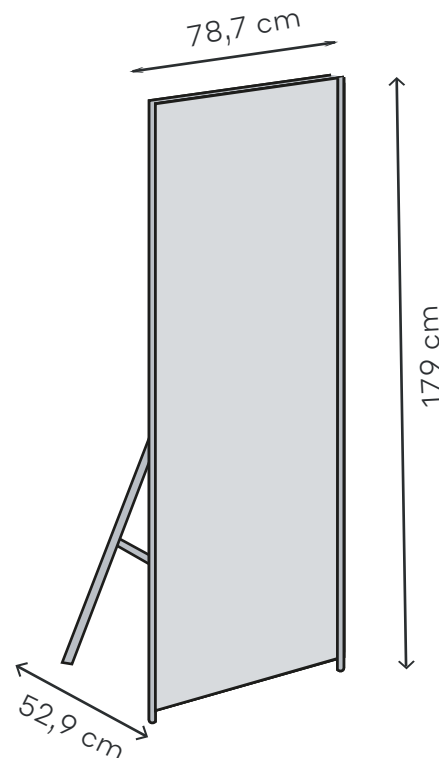

Tótem caballete de madera

Plegable fácilmente y rápido de montar

69,5 x 185 cm

1/1

A partir de 1 ej.

Soporte

240g tela poliéster stretch B1

Cuatri 1 cara

Estructura de madera

Lienzo intercambiable de tela tensada por varillas de silicona

Posibilidad de recambio

Información producto

Solamente para uso en interiores.

Estructura de madera eco-responsable fabricada en Francia y Europa.

Formato

Fabricación 5 días

Embalaje

Con burbujas y en cartón de doble canal
Peso unitario: 5,15 kg

Impresión digital

Impresión CMYK

Envío gratuito