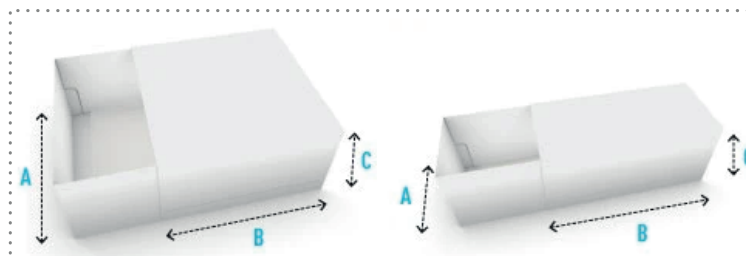

Quadri recto ou recto verso

Pelliculage :

Sans pelliculage

Pelliculé mat, brillant ou mat Soft Touch recto

Finition :

Sans finition

Vernis sélectif

Vernis sélectif 3D

Dorure or ou argent

Formats (+ de 20 formats disponibles)

Base carré : de 6 x 6 x 3 cm à 16 x 16 x 3 cm

Base rectangle : de 4 x 6 x 3 cm à 15 x 18 x 6 cm

À partir de J+2

Conditionnement

Dans un carton double cannelure