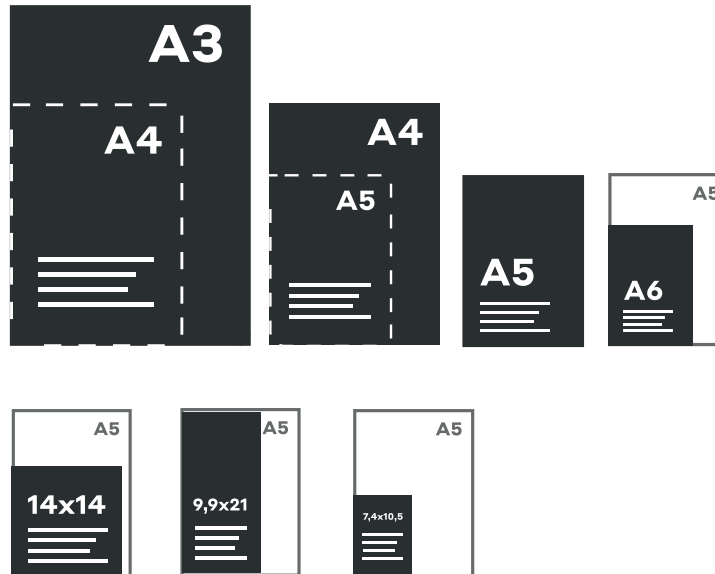

Flyer papeles reciclados

1/1

7,4x10,5 / 10,5x14,8 / 14x14 / 9,9x21 / 14,8x21 / 21x29,7 / 29,7x42 cm

Soportes - De 50 a 50.000 ej.

80g offset reciclado blanco
115g estucado reciclado satinado sin blanquear
135g offset reciclado sin blanquear
250g estucado reciclado satinado blanco
350g estucado reciclado satinado blanco
320g reciclado blanco liso

Cuatri 1 o 2 caras

Información producto

El papel reciclado está hecho de fibras 100% recicladas, con blancura natural.

El papel offset es papel con un aspecto crudo.

100g Papel con semillas - De 100 a 10.000 ej.

Formatos

Fabricación 3 días

Embalaje

En un cartón de doble canal

Crea tus propios formatos

Dentro de un formato estándar
Ejemplo: 12 x 15 cm para un formato
14,8 x 21 cm
Corte mín.: 4 cm por lado

Impresión offset