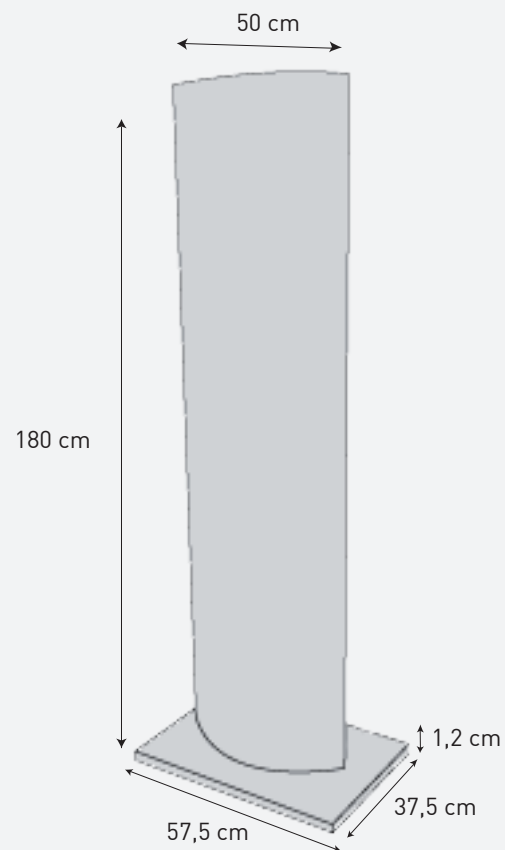

TÓTEM DE CARTÓN COMPACTO ESTÁNDAR

Visibilidad en los dos sentidos de lectura

50 x 180 cm

- Salón // Feria // Exposición // PLV

De 1 a 10 ej.

Soporte

1 funda sobre **cartón de 380 gr/m²**
Cuatricromía 1 cara
Impresión directa en plano
Imagen duplicada por las dos caras
Tintas U. V. sin disolvente
Grosor 500 μ
1 zócalo de madera
1 columna de cartón
Posibilidad de recarga
Maleta de transporte de cartón

Formato

Funda: 180 x 50 cm
Zócalo: 57,5 x 37,5 x 1,2 cm
Maleta de cartón: 91,5 x 51 x 3,5 cm

Envío 4 días

EMBALAJE

Cajas de de cartón doble canal

Gestión de color
RIP Caldera

Impresión digital

Impresión CMYK