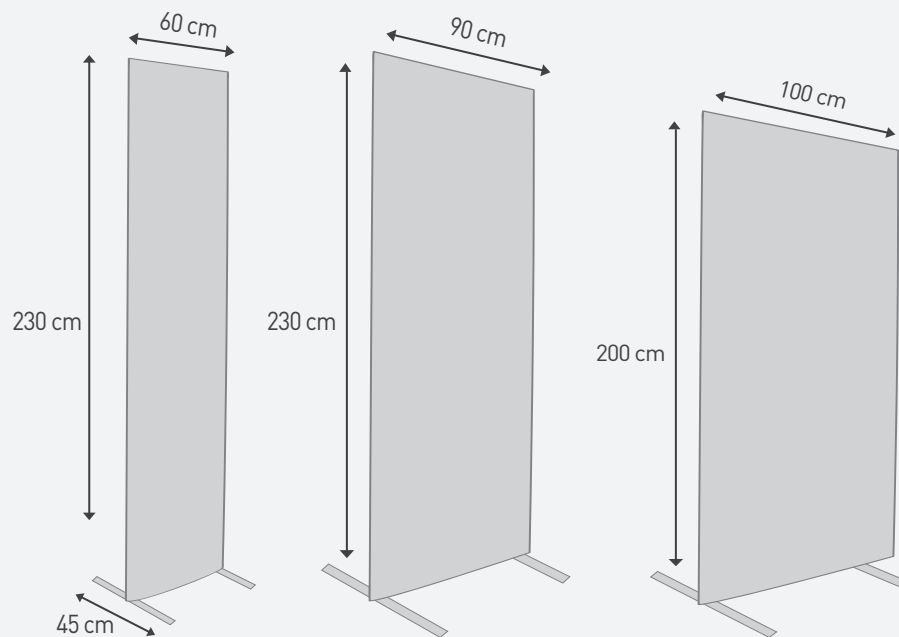

TÓTEM TUBULAR DE TELA - RECTO

El tótem moderno con un diseño sofisticado

60 x 230 cm / 90 x 230 cm / 100 x 200 cm

- Salón // Feria // Exposición // PLV

De 1 a 10 ej.

Soporte

210g tela poliéster stretch ignífuga M1

Cuatricromía 1 o 2 caras - tinta ecológica
Estructura de aluminio tubular (Diámetro 3 cm)
Base metálica (Largo 4 cm)

Bolsa de transporte
Posibilidad de recarga

Ventajas del producto

La sublimación ofrece un acabado con unos colores en alta calidad. El tejido es lavable a 30°. Este producto es ligero, estable, fácil de montar y transportar.

Información de producto

Para montar el visual en la estructura, esta tiene una cremallera a lo largo de todo el contorno.

Tamaños:

Estructura: 60 x 230 cm / 90 x 230 cm / 100 x 200 cm

Fabricación 5 días

EMBALAJE

Entregado sin montar en la bolsa de transporte.

Peso de los stands:

60 x 230 cm : 3 kg
90 x 230 cm : 3,5 kg
100 x 200 cm : 4 kg

Medidas de cada stand:

60 x 230 cm : 38 x 26 x 92 cm
90 x 230 cm : 40 x 37 x 93 cm