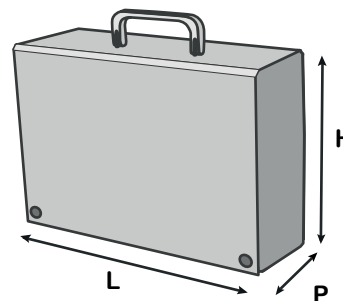

22,2 x 32 x 4 cm / 22,2 x 32 x 6 cm / 22,2 x 32 x 8 cm

2/2

De 50 a 500 ej.

Soporte

150g estucado moderno brillante
Contracolado sobre compacto 18/10

Cuatri 1 cara
Plastificado brillante cara
Protección blanca en el interior
Asa de plástico blanca
Formato max. de los documentos: 21 x 29,7 cm
3 grosores a escoger
Cierre por 2 presiones de colores niquelados

Ventajas producto

A medio camino entre el archivador y la caja gracias a su asa, este portadocumentos os acompañará fácilmente en vuestros desplazamientos.

Un maletín de demostración que puede contener muestrarios, listas de precios, prospectos o catálogos.

El acabado ribeteado con un plastificado brillante ofrece un acabado de alta gama.

El maletín es personalizable en todo su lado exterior.

Formatos :

Modelos cerrados:

Formato cerrado: 22,2 x 32 x **4** cm / Abierto: 74,7 x 32 cm
Formato cerrado: 22,2 x 32 x **6** cm / Abierto: 78,7 x 32 cm
Formato cerrado: 22,2 x 32 x **8** cm / Abierto: 82,7 x 32 cm