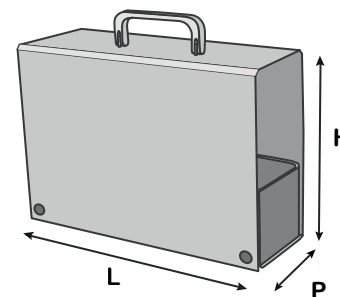

Ventajas producto

A medio camino entre el archivador y la caja gracias a su asa, este portadocumentos os acompañará fácilmente en vuestros desplazamientos.

Un maletín de demostración que puede contener muestrarios, listas de precios, prospectos o catálogos.

El acabado ribeteado con un plastificado brillante ofrece un acabado de alta gama.

El maletín es personalizable en todo su lado exterior.

Formatos :

Modelos cerrados:

Formato cerrado: 22,2 x 32 x **4** cm / Abierto: 74,7 x 32 cm
Formato cerrado: 22,2 x 32 x **6** cm / Abierto: 78,7 x 32 cm
Formato cerrado: 22,2 x 32 x **8** cm / Abierto: 82,7 x 32 cm

Modelos semi-cerrados:

Formato cerrado: 22,2 x 32 x **4** cm / Abierto: 66,2 x 32 cm
Formato cerrado: 22,2 x 32 x **6** cm / Abierto: 68,2 x 32 cm
Formato cerrado: 22,2 x 32 x **8** cm / Abierto: 70,2 x 32 cm