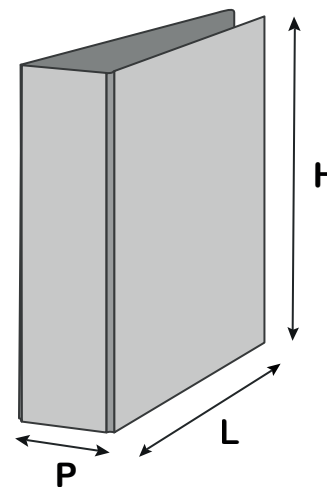

Archivador contracolado

El soporte adaptado a la evolución del contenido

25,5 x 31,5 x 3,5 cm / 27,5 x 31,5 x 5,5 cm / 28 x 31,5 x 8 cm

1/2

De 50 a 1.000 ej.

Soporte

150g estucado moderno brillante
Contracolado sobre compacto 18/10

Cuatri 1 cara
Plastificado brillante cara
Protección blanca en el interior
Formato max. de los documentos: 21 x 29,7 cm
2 o 4 anillas metálicas a escoger (según el formato)
Separación de las anillas: 8 cm
2 remaches de colores niquelados
3 grosores a escoger

Opcional: Portatajetas adhesivo en PVC transparente
formato 6 x 9 cm. Apertura sobre el lado 6 cm, entregado
sin colocar.

Ventajas producto

Verdadera herramienta de comunicación de empresa,
este archivador ofrece una calidad de impresión y de
acabado impecables.

Formatos :

3 formatos a escoger:

25,5 x 31,5 x **3,5** cm
Ø anillas = 2 cm
Peso unid.: 260g

27,5 x 31,5 x **5,5** cm
Ø anillas = 4 cm
Peso unid.: 310g

28 x 31,5 x **8** cm
Ø anillas = 6 cm
Peso unid.: 415g