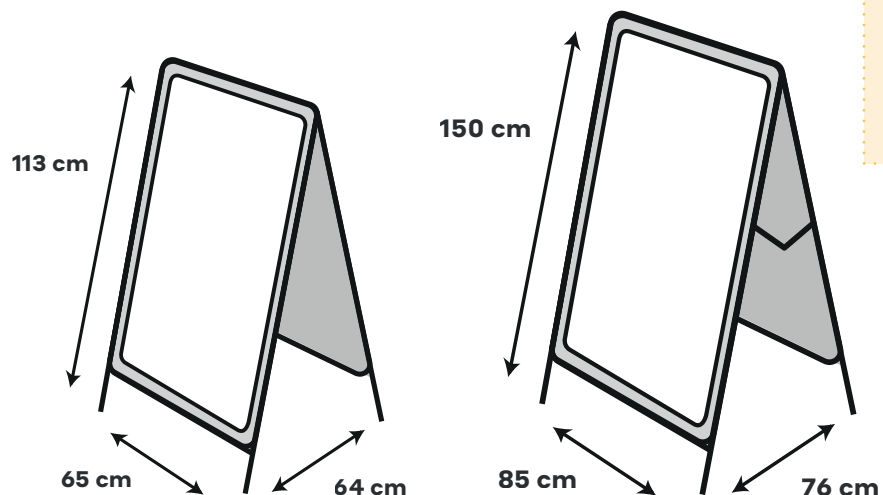

Caballote publicitario

Realza tu póster impreso al aire libre

150 x 85 x 76 cm / 113 x 65 x 64 cm

1/1

Soporte

Estructura de aluminio + film PVC de protección

Se entrega sin póster
Se entrega sin impresión

Ventaja producto

Destaca colocando este caballote publicitario en la acera y aumenta así la visibilidad de una tienda, destaca tus promociones, la carta de un restaurante...

Información producto

El caballote publicitario se puede utilizar en el exterior. Sin embargo, no es resistente al agua, así que no debe exponerse al aire libre cuando el tiempo es húmedo.

Formatos

Caballote publicitario A1

113 x 65 x 64 cm
para póster 60 x 85 cm

Caballote publicitario A0

150 x 85 x 76 cm
para póster 80,5 x 120,5 cm

Fabricación 3 días

 **Embalaje**

Se envía montado, en una sola pieza

Estos formatos de póster solo están disponibles por m² en los «pósters a medida»

 Sin impresión

 Envío gratuito