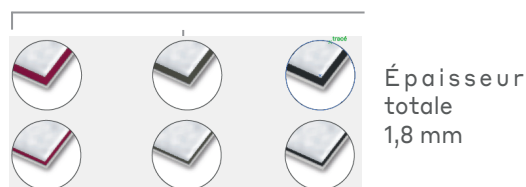

Créez vos propres formats

Vous pouvez réaliser votre propre format personnalisé en respectant une coupe minimale de 4 cm par côté.

Coupe Mini : 4 cm par côté

Impression numérique

Impression CMJN

Livraison incluse

Carton d'invitation papier de création - Triplex

Mettez de la couleur à l'intérieur !

2/2

8,2 x 12,8 / 9,9 x 21 / 14 x 14 / 14,8 x 21

Informations produits

Papiers Triplex - De 50 à 1 000 ex.
Quadri recto ou recto verso.
Pelliculage Mat Soft Touch (facultatif).

200g couché demi-mat + papier couleur + 200g couché demi-mat

Couleurs intérieures possibles :
Fedrigoni Sirio Color

-  Rouge
-  Café
-  Noir

2 épaisseurs de papier couleur disponibles :
standard = 1 mm ou méga = 1,8 mm