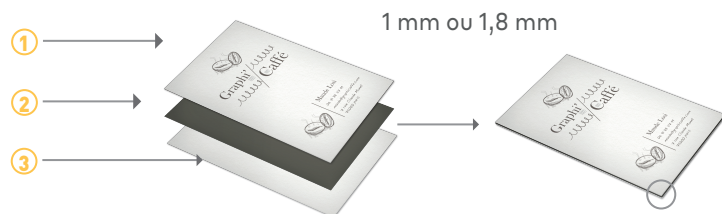

Créez vos propres formats

Vous pouvez réaliser votre propre format personnalisé en respectant une coupe minimale de 4 cm par côté.

Coupe Mini : 4 cm par côté

Impression numérique

Impression CMJN

Livraison incluse

200g couché demi-mat + papier couleur + 200g couché demi-mat

Couleurs intérieures possibles :
Fedrigoni Sirio Color

-  Rouge
-  Café
-  Noir

2 épaisseurs de papier couleur disponibles :
standard = 1 mm ou méga = 1,8 mm