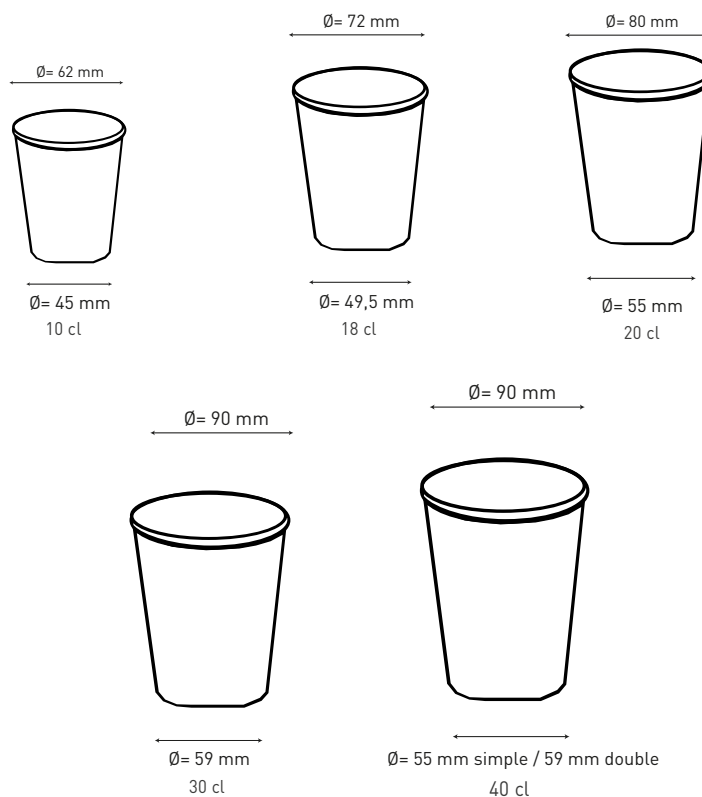

Gobelet carton

Communiquez durablement et simplement.

Capacités : 10 cl / 18 cl / 20 cl / 30 cl / 40 cl

1/1

De 100 à 4 000 ex.

Supports

Simple paroi couché
Double paroi couché

Simple paroi sans plastique
Double paroi sans plastique

Quadri recto

Option :

Couvercle en plastique avec orifice : Noir ou blanc

Couvercle biodégradable avec orifice : Blanc

Informations produit

Le gobelet sans plastique est recyclable et compostable. Votre visuel est imprimé à plat en numérique de haute qualité. L'impression est sur 360°, sur tout le tour du gobelet. Compatible avec le contact alimentaire, ils sont inodores et insipides. Pour boissons chaudes, froides et nourritures.

Formats

À partir de J+10

Conditionnement

Dans un carton individuel double cannelure

Quantité par carton :

- **Simple paroi**
10 cl et 18 cl : 2 000 ex.
20 cl, 30 cl et 40 cl : 1000 ex.
- **Double paroi**
20 cl et 30 cl : 500 ex.
40 cl : entre 400 ex. et 500 ex.

Poids unitaire :

-Simple paroi	-Double paroi
10 cl : 3,6 g	20 cl : 11,2 g
18 cl : 5,5 g	30 cl : 15,5 g
20 cl : 6,7 g / 7,1 g	40 cl : 22,7 g
30 cl : 10,2 g / 11 g	
40 cl : 12,1 g / 13,1g	

Reglementation

Information importante, les gobelets couchés contenant un revêtement en PE doivent porter le logo « Produit contenant du plastique » conformément à la directive européenne sur les plastiques à usage unique.