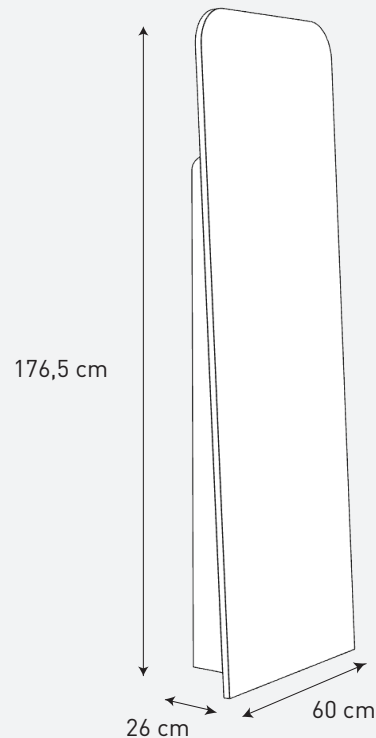

TOTEM CARTON ALVÉOLAIRE

Solide, léger, facile et rapide à monter.

60 x 176,5 x 26 cm

- Salon // Communication événementielle // Signalétique

De 1 à 50 ex.

Support

Cardboard intérieur kraft brun

Épaisseur 16 mm

Quadri recto

Chevalet carton collé au dos

Formats

Format à plat : 60 x 176,5 cm

Format à monté : 60 x 176,5 x 26 cm

À partir de J+5

CONDITIONNEMENT

Dans un carton double cannelure
Livré plié