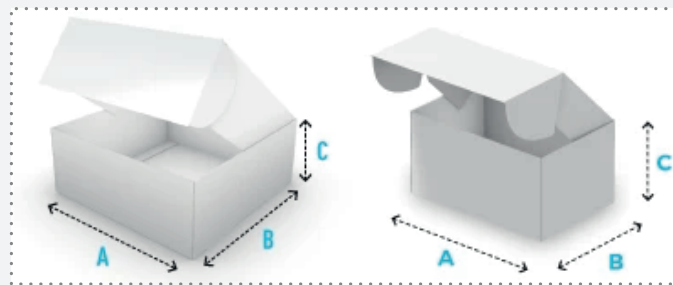

CAJA CON SOLAPAS

El imprescindible de toda gama de packaging

Cuadrada / Rectangular

- Packaging regalo / Embalaje en punto de venta / Cosmética / Envíos

De 25 a 10.000 ej.

Soporte

380g cartón blanco
Cuatri 1 cara

Plastificado:

Sin plastificado
Plastificado mate, brillante o mate Soft Touch 1 cara

Acabados:

Sin acabados
Barniz selectivo
barniz selectivo 3D
Stamping oro o plata

Formatos (+ de 20 formatos disponibles)

Base cuadrada: de 10 x 10 x 3 cm a 20 x 20 x 8 cm

Base rectangular: de 8 x 7 x 4 cm a 22 x 16 x 6 cm

Fabricación a partir de 3 días

EMBALAJE

En caja de cartón de doble canal

INFORMACIÓN DE PRODUCTO

Se entregan en plano, hendidas, cortadas y con pre-encolado.