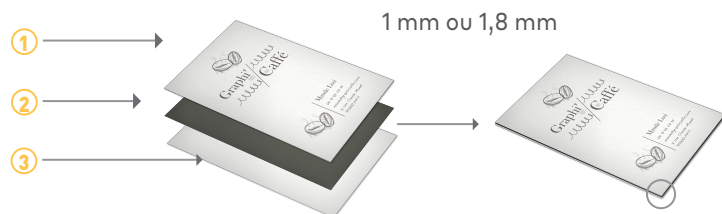

Carte postale papier de création - Triplex

Mettez de la couleur à l'intérieur !

10,5 x 14,8

2/2

Informations produits

Papiers Triplex - De 50 à 2 500 ex.

Quadri recto ou recto verso.

Pelliculage mat Soft Touch (facultatif).

200g couché demi-mat + papier couleur + 200g couché demi-mat

Couleurs intérieures possibles :
Fedrigoni Sirio Color

Rouge

Café

Noir