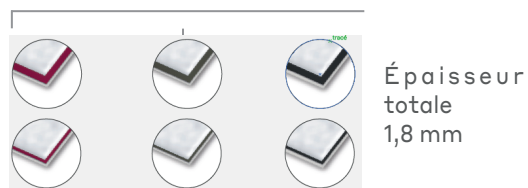

2 épaisseurs de papier couleur disponibles :
standard = 1 mm ou méga = 1,8 mm

Format

Coins carrés
10,5 x 14,8 cm

À partir de J+8

Conditionnement

Dans un carton double cannelure. Les commandes $\leq 1,6$ kg peuvent être livrées dans un cartosimple

Créez vos propres formats

Vous pouvez réaliser votre propre format personnalisé en respectant une coupe minimale de 4 cm par côté.

Coupe Mini : 4 cm par côté

Astuce

Nous vous conseillons d'appliquer un pelliculage sur les faces chargées en encre ou avec aplat.

Impression numérique

Impression CMJN

Livraison incluse