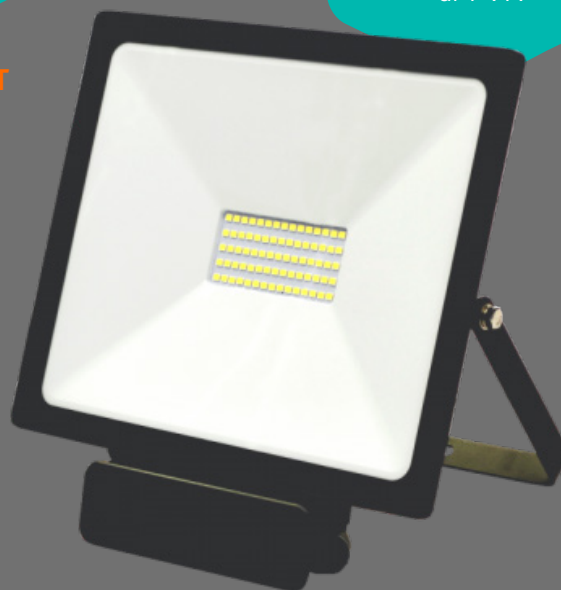

### LED PROŽEKTORS BRENT

IP65 50W 6500K 5118LM  
17X13,5CM  
CLO720

13,19€  
ar PVN

\*Cenas norādītas ar PVN. Akcijas periods: 01.08.2022-30.09.2022.

**onninen**  
**express**

ONNINEN EXPRESS  
Dārziems  
Dārziema iela 39, Rīga,  
Tel. 25672333,  
darziema@onninen.com