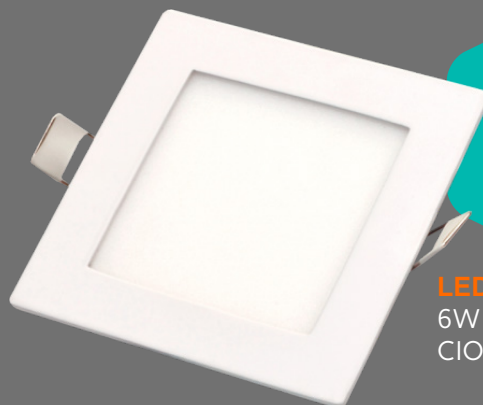

### LED GAISMEKLIS SPLIT

8W 461LM 840 IP44 MELNS D93MM  
CPR405 - 6,99€

16W 1168LM 840 IP44 MELNS D150MM  
CPR406 - 9,98€

Cena no:  
**6,99€**  
ar PVN

**3,45€**  
ar PVN

**LED GAISMEKLIS AIRA**  
6W IP20 3000K KVADRĀTS  
CIO163