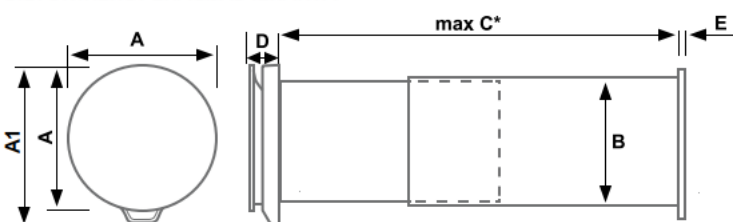

*balstoties uz:

- gaisa apmaiņa vienāda ar 0.5 Vol / h

- lokālais augstums 2.70 m

Aprēķina piemērs: apkārtējā virsma x 2.70 m x 0.5 Vol / h

IPX4 230V~50 Hz

TEHNISKIE PARAMETRI

Kods	AP19992
Modelis	Ecocomfort 2.0
Ø Caurule	160 mm
Barošanas avots	230V~ 50Hz
RH displeja diapazons	0 ÷ 99 %, palielinājums 1%
Programmu / darbības ātrumu skaits	5 Programmas / 4 ātrumi

IZMĒRI (mm)

SILTUMREKUPERĀCIJAS IEKĀRTA

ĀRĒJĀS
RESTES

A	A1	B	C	D	E	F
230	250	160	530	55	20	190

* Ja sienas biezums ir mazāks par 280 mm, nogrieziet teleskopisko cauruli vajadzīgajā garumā un izmantojiet standarta ārējo resti (nav iekļauta komplektācijā).