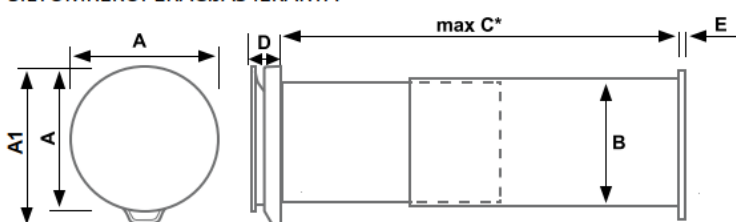

- lokālais augstums 2.70 m

Aprēķina piemērs: apkārtējā virsma x 2.70 m x 0.5 Vol / h

IPX4 230V~50 Hz

TEHNISKIE PARAMETRI

Kods	AP19992
Modelis	Ecocomfort 2.0
Ø Caurule	160 mm
Barošanas avots	230V~ 50Hz
RH displeja diapazons	0 ÷ 99 %, palielinājums 1%
Programmu / darbības ātrumu skaits	5 Programmas / 4 ātrumi

IZMĒRI (mm)

SILTUMREKUPERĀCIJAS IEKĀRTA

ĀRĒJĀS
RESTES

A	A1	B	C	D	E	F
230	250	160	530	55	20	190

* Ja sienas biezums ir mazāks par 280 mm, nogrieziet teleskopisko cauruli vajadzīgajā garumā un izmantojiet standarta ārējo resti (nav iekļauta komplektācijā).