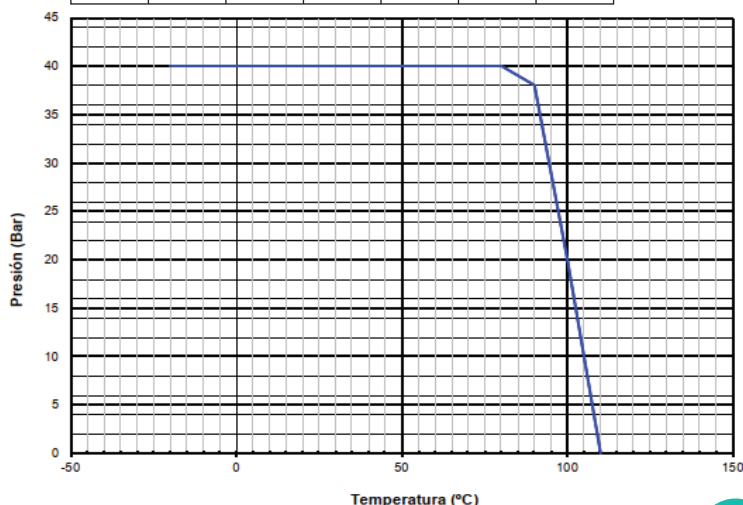

KĀTA PAGARINĀTĀJS

- Sader ar Genebre 3020-3021-3022-3029-3032-3033-3034-3034H sērijas vārtiem.

1/4-3/8"
CWG232 2,30 EUR

1/2"
CWG233 2,40 EUR

40mm 3/4-1"
CWG234 3,4 EUR

51mm 1.1/4-1.1/2"
CWG235 4,90 EUR

55mm 2-2.1/2"
CWG236 7,70 EUR

Cena
sākot no
2,30€
ar PVN

*Cenas norādītas ar PVN.

onninen
express

ONNINEN EXPRESS
Dārziems
Dārziema iela 39, Rīga,
Tel. 25672333,
darzciema@onninen.com

ONNINEN EXPRESS
Pārdaugava
Raudas iela 12b, Rīga,
Tel. 23444335,
pardaugava@onninen.com

ONNINEN EXPRESS
Valmiera
Mūrmuižas iela 14, Valmiera,
Tel. 23444332,
valmiera@onninen.com

ONNINEN EXPRESS
Liepāja
Zemnieku iela 60, Liepāja,
Tel. 23444334,
liepaja@onninen.com

PĀRSTĀVIS LATGALĒ
Ainārs Turčinskis,
Tel. 27316500,
ainars.turcinskis@onninen.com