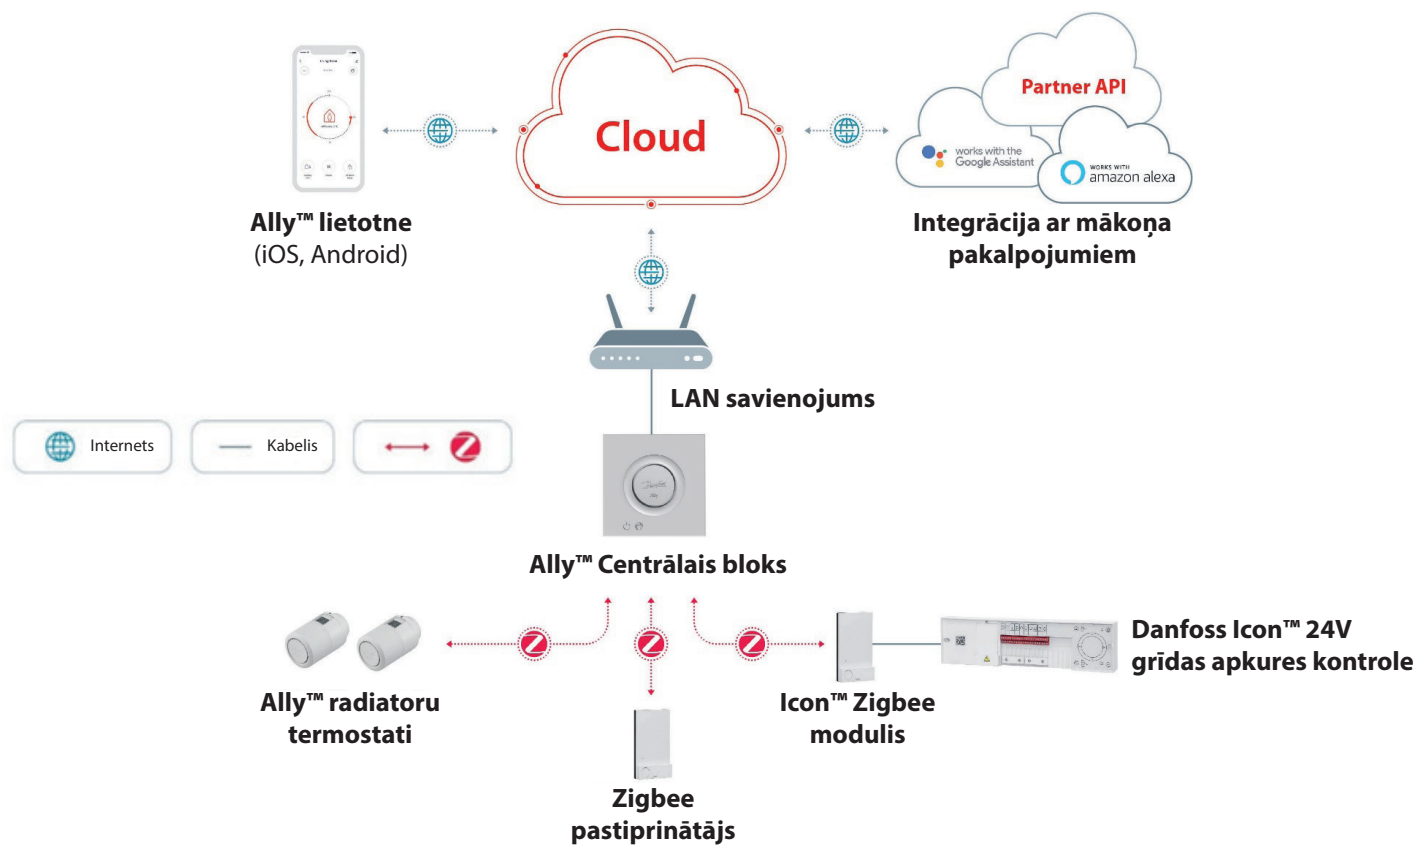

Nav nozīmes – privātmājā, dzīvoklī vai vasarnīcā, ar jauno telpu apkures regulēšanas sistēmu Danfoss Ally™ jūs varat regulēt apkuri ērtāk, efektīvāk un saprātīgāk, no jebkuras vietas un jebkurā laikā.

Svarīgākās funkcijas:

- Viegla uzstādīšana un pārvaldība, izmantojot lietotni Danfoss Ally™
- Vadība ar balss palīgu Amazon Alexa vai Google Assistant
- Publiska API
- Mākoņa serveris ar AES šifrēšanu
- Zigbee 3.0 sertificēts
- Piemērots visiem standarta radiatora vārstiem
- Ietaupa līdz 30% enerģijas
- Izmantojot radiatoriem un/vai grīdas apsildei:
 - līdz 32 Ally™ radiatoru termostati un / vai
 - līdz 3 Icon™ 24V galvenajiem kontrolieriem
- Ally™ radiatora termostata programmatūras atjauninājums
- Icon™ 24V grīdas apsildes kontrollera programmatūras atjaunināšana

smartheating.danfoss.com/lv

Radiatoriem

Danfoss Ally™
radiatora termostats

Danfoss Zigbee
signāla atkārtotājs

Vadībai

Danfoss Ally™
centrālais bloks lietotnes vadībai

**Hidrauliskās grīdas
apsildei**

Danfoss Icon™ 24V grīdas apkures kontrolei
Danfoss Icon™ istabas termostats
Zigbee modulis