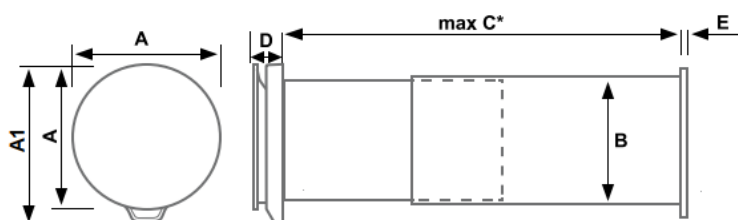

- lokālais augstums 2.70 m

Aprēķina piemērs: apkārtējā virsma x 2.70 m x 0.5 Vol / h

IPX4 230V~50 Hz

TEHNISKIE PARAMETRI

Kods	AP19992
Modelis	Ecocomfort 2.0
Ø Caurule	160 mm
Barošanas avots	230V~ 50Hz
RH displeja diapazons	0 ÷ 99 %, palielinājums 1%
Programmu / darbības ātrumu skaits	5 Programmas / 4 ātrumi

IZMĒRI (mm)

SILTUMREKUPERĀCIJAS IEKĀRTA

ĀRĒJĀS
RESTES

A	A1	B	C	D	E	F
230	250	160	530	55	20	190

* Ja sienas biezums ir mazāks par 280 mm, nogrieziet teleskopisko cauruli vajadzīgajā garumā un izmantojiet standarta ārējo resti (nav iekļauta komplektācijā).