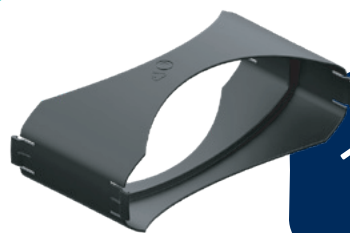

DIFUZORA PIEVIENOJUMS
125MM; 3X75 HEATPEX ARIA
CLC881 - 24,27€

HORIZONTĀLS
PIEVIENOJUMS
ARIA
CLC664 - 11,57€

Pie mums var iegādāties arī antibakteriālos lokanos gaisa vadus, SAP kods: CDG848

*Cenas norādītas ar PVN.

onninen
express

ONNINEN EXPRESS
Dārziems,
Dārziema iela 39, Rīga,
Tel. 25672333,
darziema@onninen.com

ONNINEN EXPRESS
Pārdaugava,
Raudas iela 12b, Rīga,
Tel. 23444335,
pardaugava@onninen.com

ONNINEN EXPRESS
Valmiera,
Mūrmuižas iela 14, Valmiera,
Tel. 23444332,
valmiera@onninen.com

ONNINEN EXPRESS
Liepāja,
Satiksmes iela 2, Liepāja,
Tel. 23444334,
liepaja@onninen.com

PĀRSTĀVIS LATGALĒ
Ainārs Turčinskis,
Tel. 27316500,
ainars.turcinskis@onninen.com