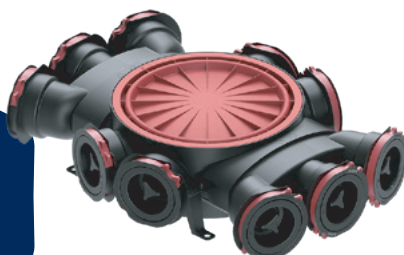

JAUNUMS!

HEATPEX ARIA oriģinālā OneClick (viena klišķa) tehnoloģija®

01.04. - 31.05.2022

www.onninen.lv

HEATPEX
ARIA

Cena:
81,08 €
ar PVN

GAISA SADALES KOLEKTORS
10X75 HEATPEX ARIA
CLC883 - 81,08€

Cena:
15,72 €
ar PVN

CENTRA SAVIENOJUMS ARIA
125/160/200
CLC659 - 15,72€

HEATPEX ARIA oriģinālā
OneClick (viena klišķa) tehnoloģija®
nodrošina ļoti ātru un ērtu
uzstādīšanu, neizmantojot instrumentus.
Turklāt - sistēma ir viena no pirmajām
tirgū, kas atbilst visaugstākajai **ATC1**
hermētiskuma klasei. Tas nodrošina zemas
sistēmas ekspluatācijas izmaksas un
kombinējot ar **Ultra-Fresh®** antibakteriālo
tehnoloģiju (kopējā baktericīda
aktivitāte 99,99%) - visaugstāko
gaisa kvalitāti.

Cena:
24,27 €
ar PVN

DIFUZORA PIEVIENOJUMS
125MM; 3X75 HEATPEX ARIA
CLC881 - 24,27€

Cena:
14,70 €
ar PVN

SĀNU PIEVIENOJUMS ARIA
125/160
CLC652 - 14,70€

Cena:
11,61 €
ar PVN

VERTIKĀLS PIEVIENOJUMS
ARIA
CLC660 - 11,61€