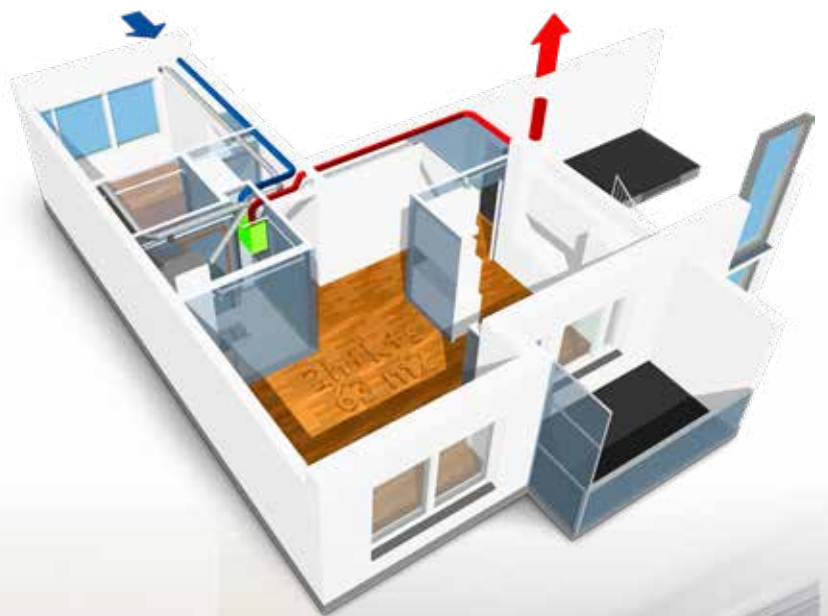

(ārējai vadībai IP20)

Korpusa materiāls Metāla loksne, cinkots, pulverkrāsojums.

Izmēri 580x500x490 mm

Vairāk informācijas - [www.enervent.lv](http://www.enervent.lv)

Salla ir ļoti maza ventilācijas iekārta, kuru, pateicoties tās izmēram, ir viegli uzstādīt vannas istabā vai skapī. Iekārta radīta izmantošanai privātmājās vai dzīvokļos.

## VIEGLI VADĀMS JEBKURĀ SITUĀCIJĀ

Neskatoties uz dažādām funkcijām, Enervent Salla ir izveidota, lai to var viegli vadīt. Enervent eAir ir bezvadu vadības panelis, kas kontrolē visu ventilācijas sistēmu.