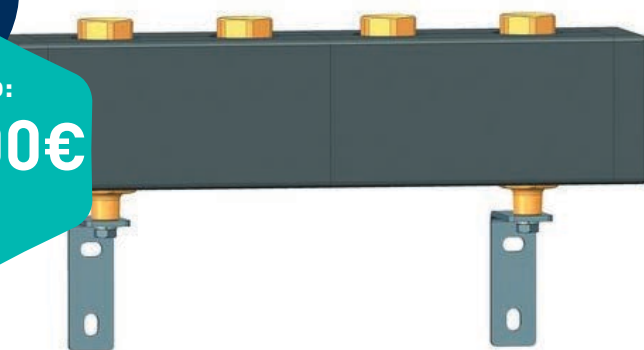

onninen

Honeywell

TĒRAUDA KOLEKTORS

DN25 4 LOKIEM
CFR727 - 195,00€

DN25 5 LOKIEM
CFR726 - 240,00€

Cena no:
~~282,33€~~
ar PVN

Cena no:
195,00€
ar PVN

PIEDZIŅA FAN COIL VĀRSTAM