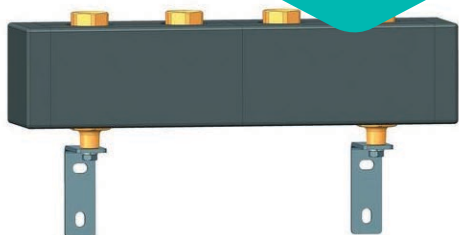

AKCIJA!

Komplekss risinājums Jūsu apkures sistēmai!

02.08.2021 - 30.09.2021

onninen

Papildaprīkojums NIEBE-BIAWAR

INTERNET MODULIS PELLUX
VIDENET BIA24
CEJ214 - 289,00€

23,85€
ar PVN

LAMBDA SENSORS
ML-2 CAN SET PELLUX
CEN775 - 289,00€

Cena no:

139,24€
ar PVN

TĒRAUDA KOLEKTORS

DN25 2 LOKEIEM
CFR723- 139,24€

DN25 3 LOKIEM
CFR722- 176,06€

DN25 4 LOKIEM
CFR727 - 146,25€

DN25 5 LOKIEM
CFR726 - 180,00€

Cena no:

104,00€
ar PVN

SŪKŅU GRUPA

DIREKT DN25 KV2 M3/H 5,7
CFR728- 104,00€

AR 3-CEĻU JAUC.VĀR. DN25
KV2 M3/H10,0
CFR725- 198,00€

CALIS TS DN25 KV2 M3/H5,28
CFR724 - 146,00€

Cena no:

26,00€
ar PVN

IZPLEŠANĀS TRAUKS

25L/1.5 BASEFLEX
CEP185- 26,00€

35L/1.5 BASEFLEX
CEP181 - 39,00€

50L/1.5 BASEFLEX
CNB990 - 54,00€

80L/1.5 BASEFLEX
CNB992 - 73,00€

KRONŠTEINS IZPLEŠANĀS TRAUKAM

FLEXCONSOLE R PLUS 3/4 8-25L
CEO909

30,00€
ar PVN

*Cenas norādītas ar PVN.

onninen
express

ONNINEN EXPRESS
Dārziems
Dārziema iela 39, Rīga,
Tel. 25672333,
darziema@onninen.com

ONNINEN EXPRESS
Tiraine,
Tiraines iela 15, Rīga,
Tel. 25652292,
tiraine@onninen.com

ONNINEN EXPRESS
Valmiera,
Mūrmuižas iela 14, Valmiera,
Tel. 26557595,
valmiera@onninen.com

ONNINEN EXPRESS
Liepāja,
Satiksmes iela 2, Liepāja,
Tel. 29458257,
liepaja@onninen.com

PĀRSTĀVIS LATGALĒ,
Ainars Turčinskis,
Tel. 27316500,
ainars.turcinskis@onninen.com