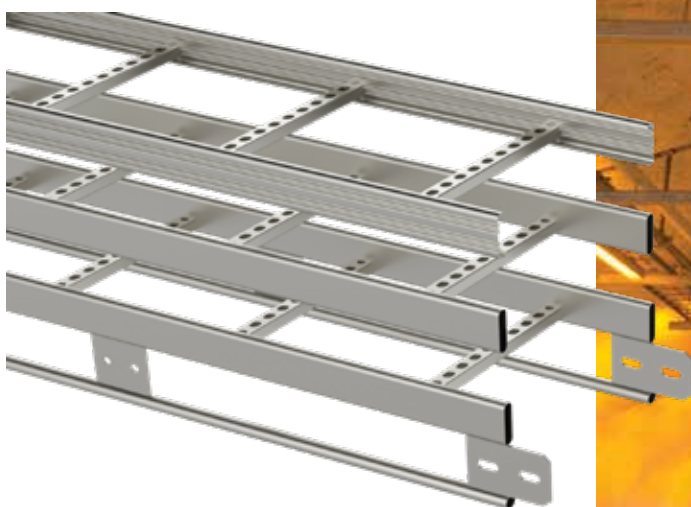

AKCIJA!

01.02.2023. - 31.03.2023.

Onninen SIA
Dārziema iela 39, Rīga
T.67819600
www.onninen.lv

30% ATLAIDE MEKA KABEĻU NESOŠAJĀM SISTĒMĀM!

Atlaide
sākot no
-30%

onninen
express

ONNINEN EXPRESS
Dārziems
Dārziema iela 39, Rīga,
Tel. 25672333,
darziema@onninen.com