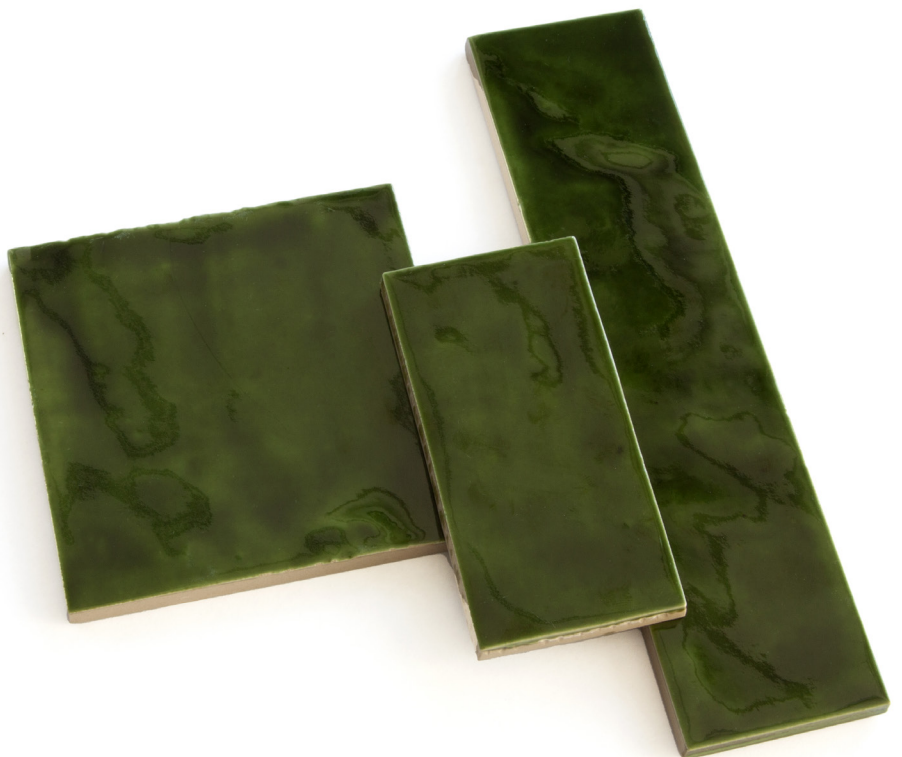

Magma

Magma

Due formati combinabili e 9 colori definiscono una serie che prende ispirazione dalle piastrelle artigianali in lava. Caratteristica saliente è la brillantezza e luminosità del materiale, realizzato in gres porcellanato dai riflessi lucidi e raffinati.

Le tonalità si ispirano a colori naturali, in linea con le ultime tendenze dettate dall'interior design. I formati quadrato e rettangolare 11,5x11,5, 5,7x11,5 e 5,7x23,2 possono essere posati anche in combinazione fra loro ottenendo pattern unici ed estremamente originali.

Two combinable sizes and 9 colors define a series that takes inspiration from handcrafted lava tiles. A salient feature is the brilliance and brightness of the material, made of porcelain stoneware with glossy and refined reflections.

The shades are inspired by natural colors, in line with the latest trends dictated by interior design. The square and rectangular 4,52"x4,52", 2,2"x4,52" and 2,2"x9,12" sizes can also be laid in combination with each other, obtaining unique and extremely original patterns.