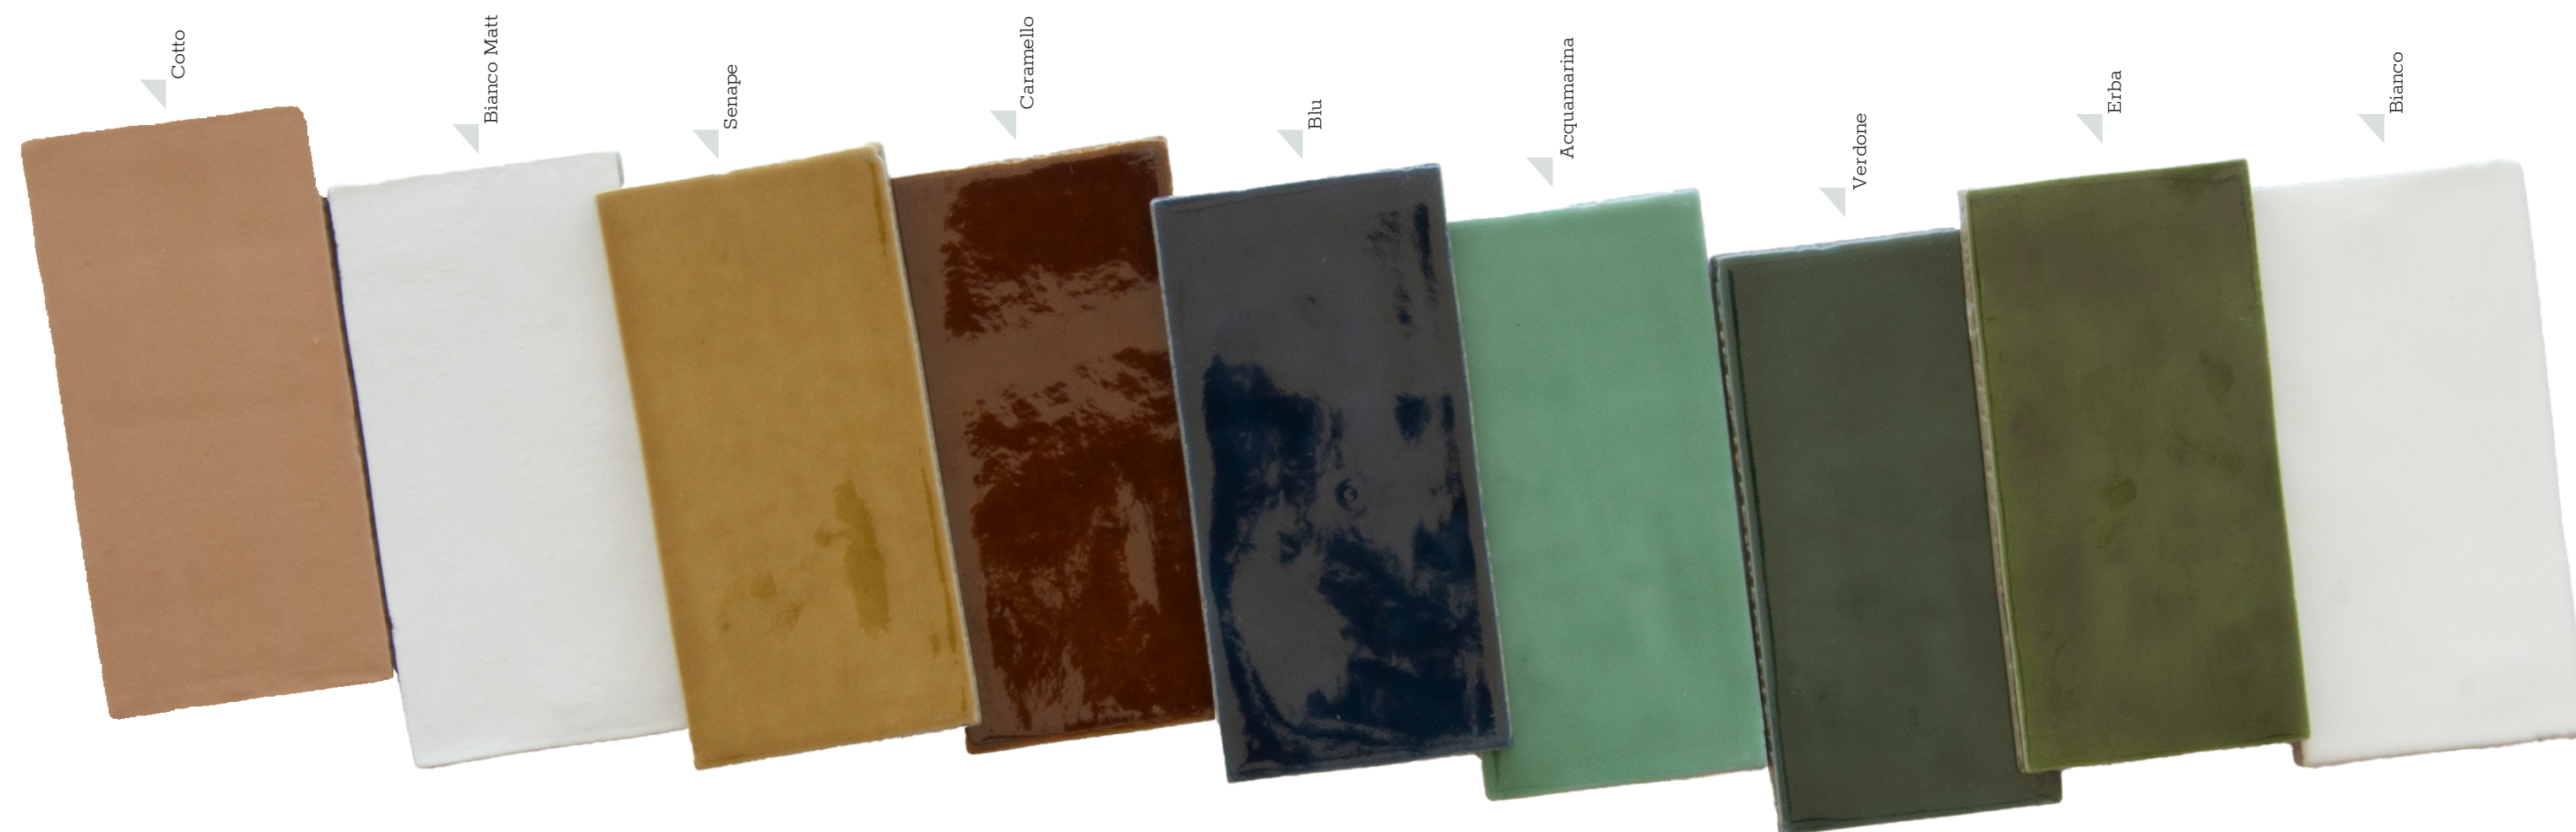

Tecnologia/Technology

Gres porcellanato Cat. BIa/Glazed porcelain tiles Cat. BIa