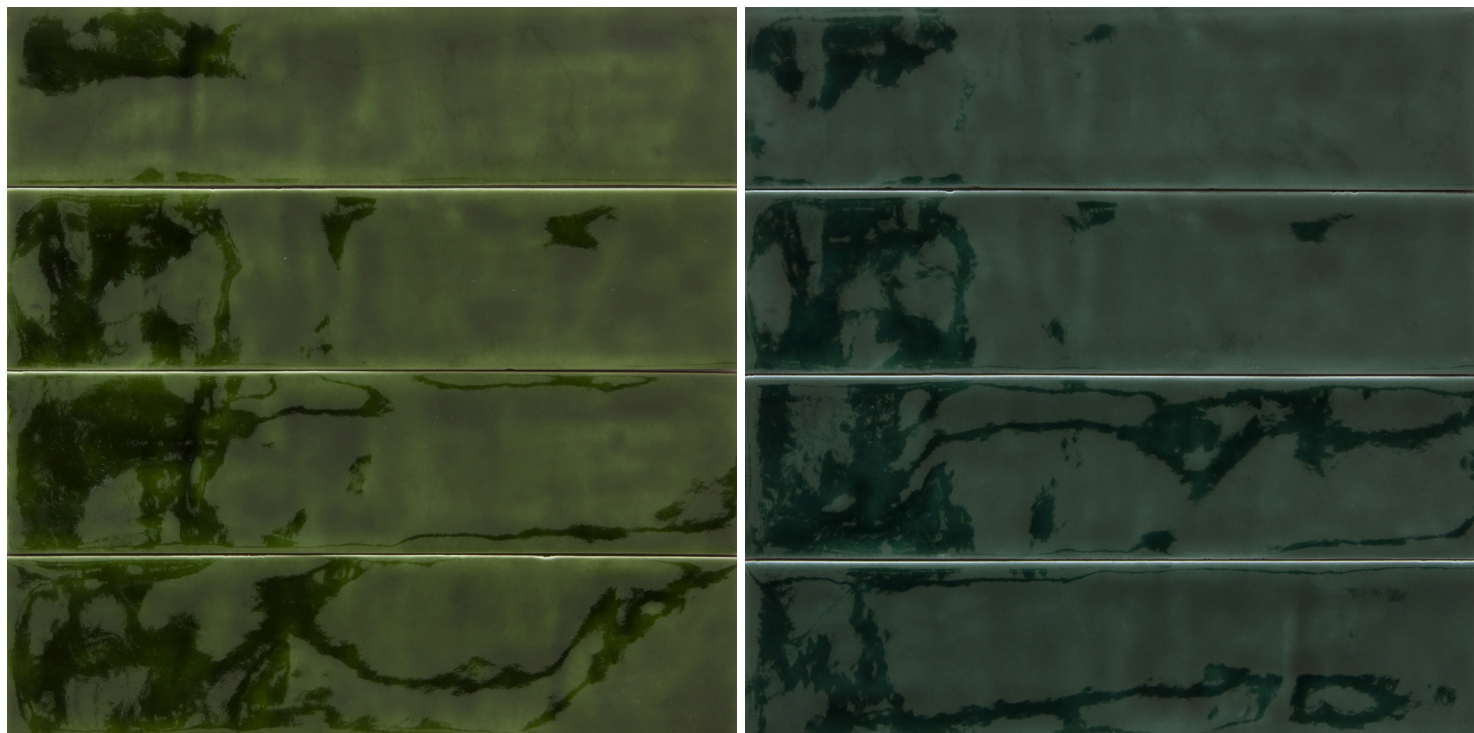

Vedone

Erba

Senape

Erba MAG23ER
11,5,7x23,2 2,2"x9,13"

Verdone MAG23VE
11,5,7x23,2 2,2"x9,13"