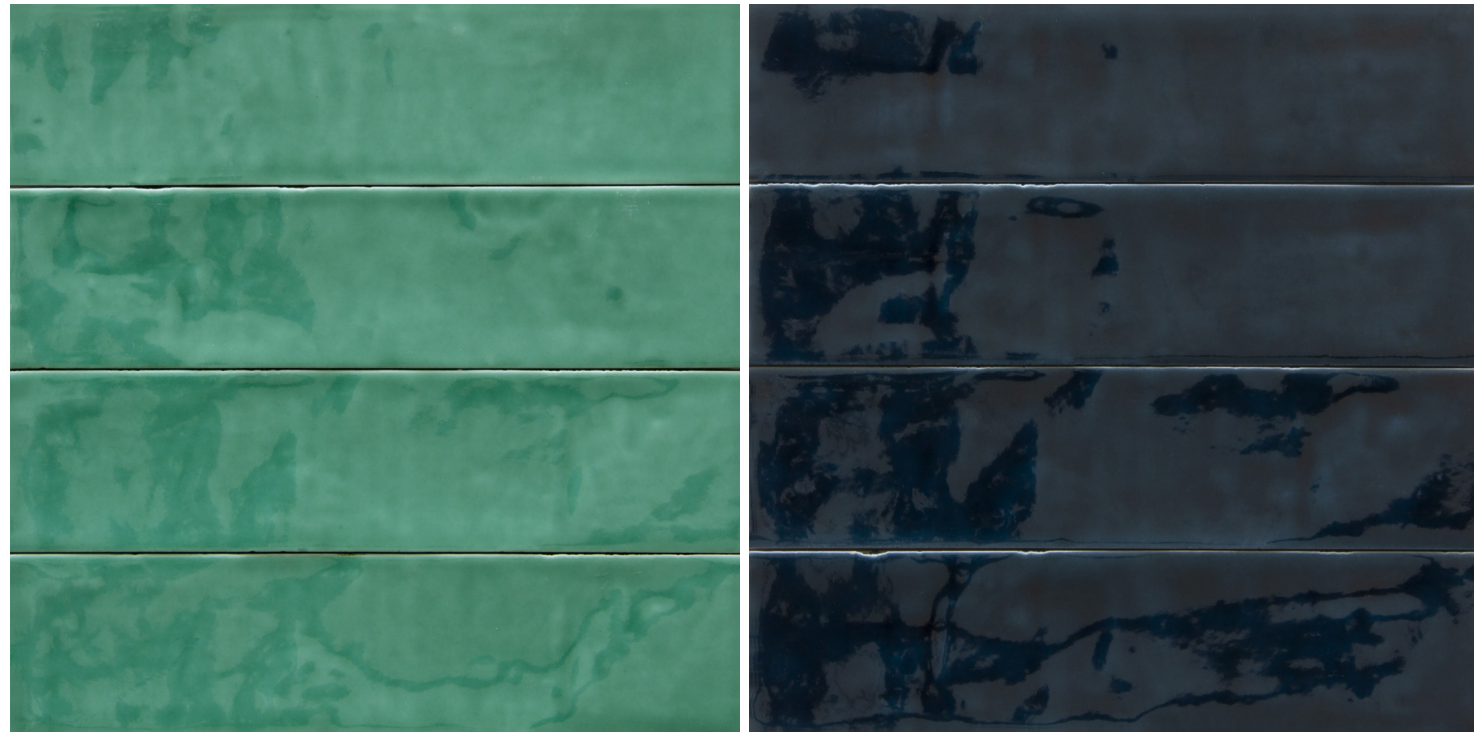

Acquamarina MAG23AC
11,5,7x23,2 2,2"x9,13"

Blu MAG23BL
11,5,7x23,2 2,2"x9,13"