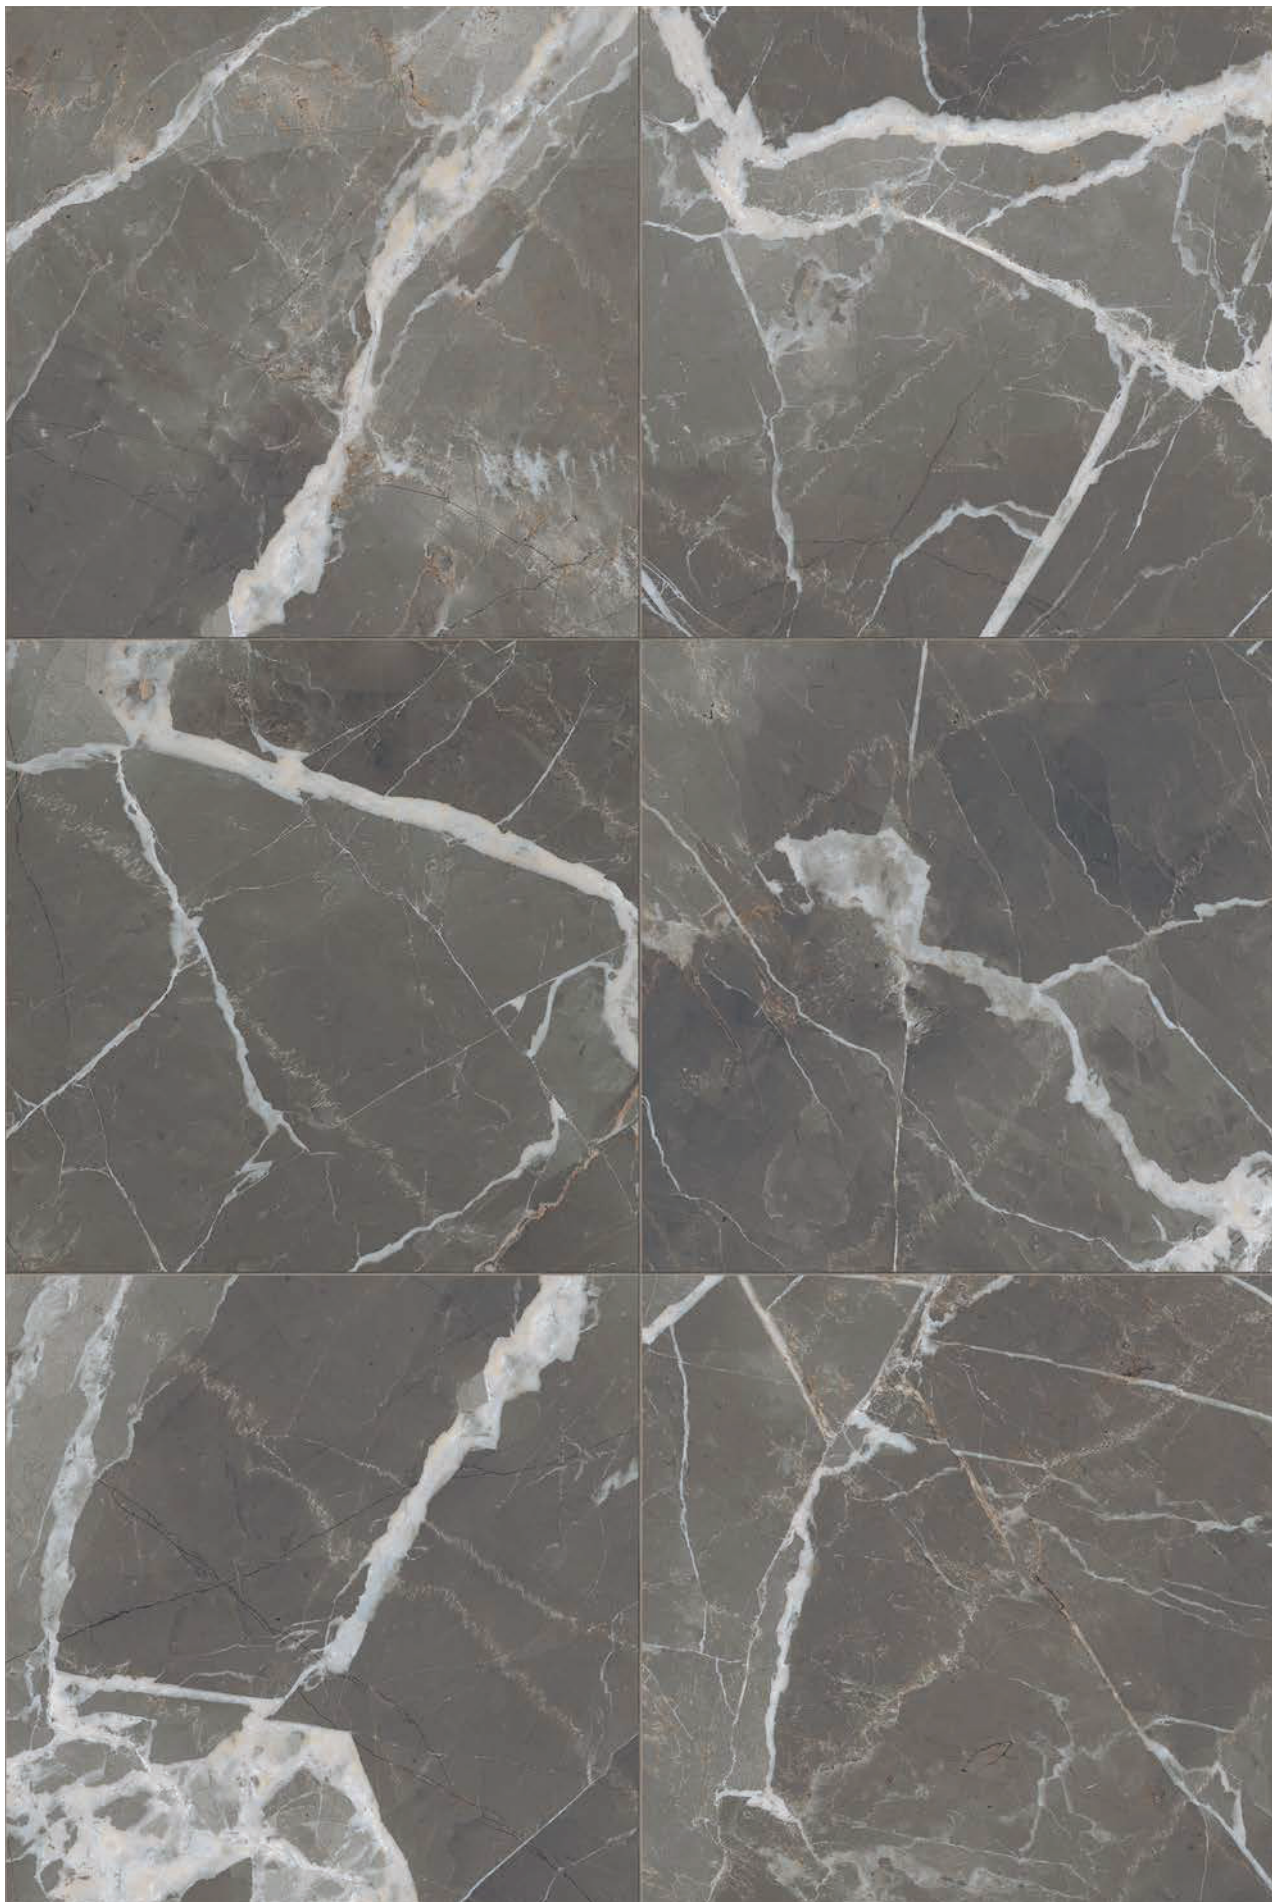

90

v3

matte

glossy

ARABESCATO WHITE

v3

smooth

glossy

STONE CALACATTA BLACK