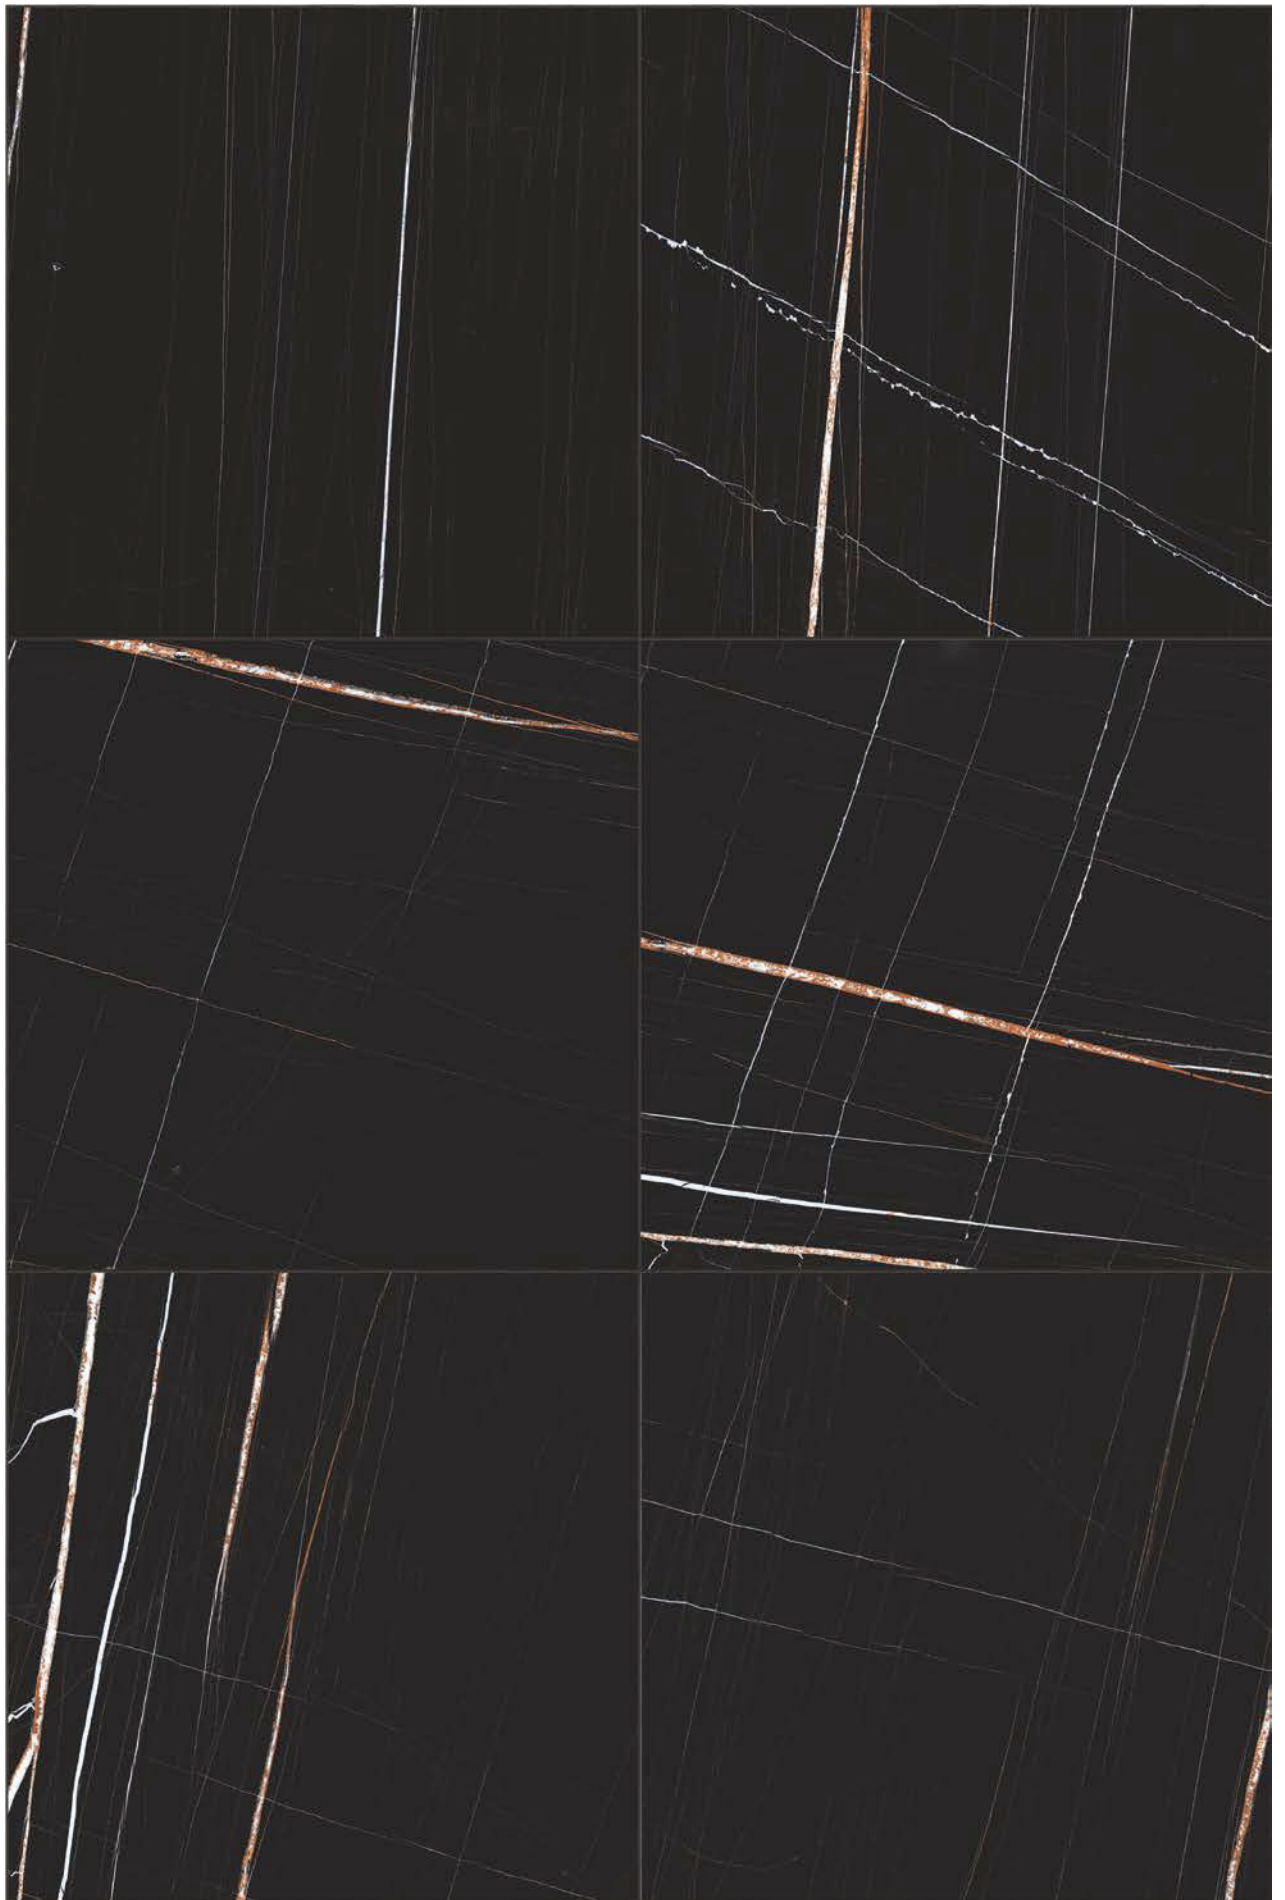

v3

matte

glossy

STONE SAHARA NOIR