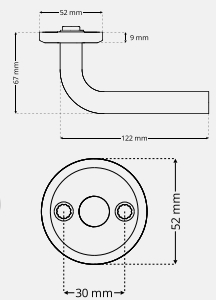

Dørvrider DH 8061