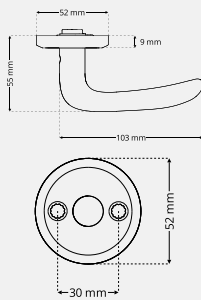

Serie8®

Deep Black Edition

Dørvrider DH 8020