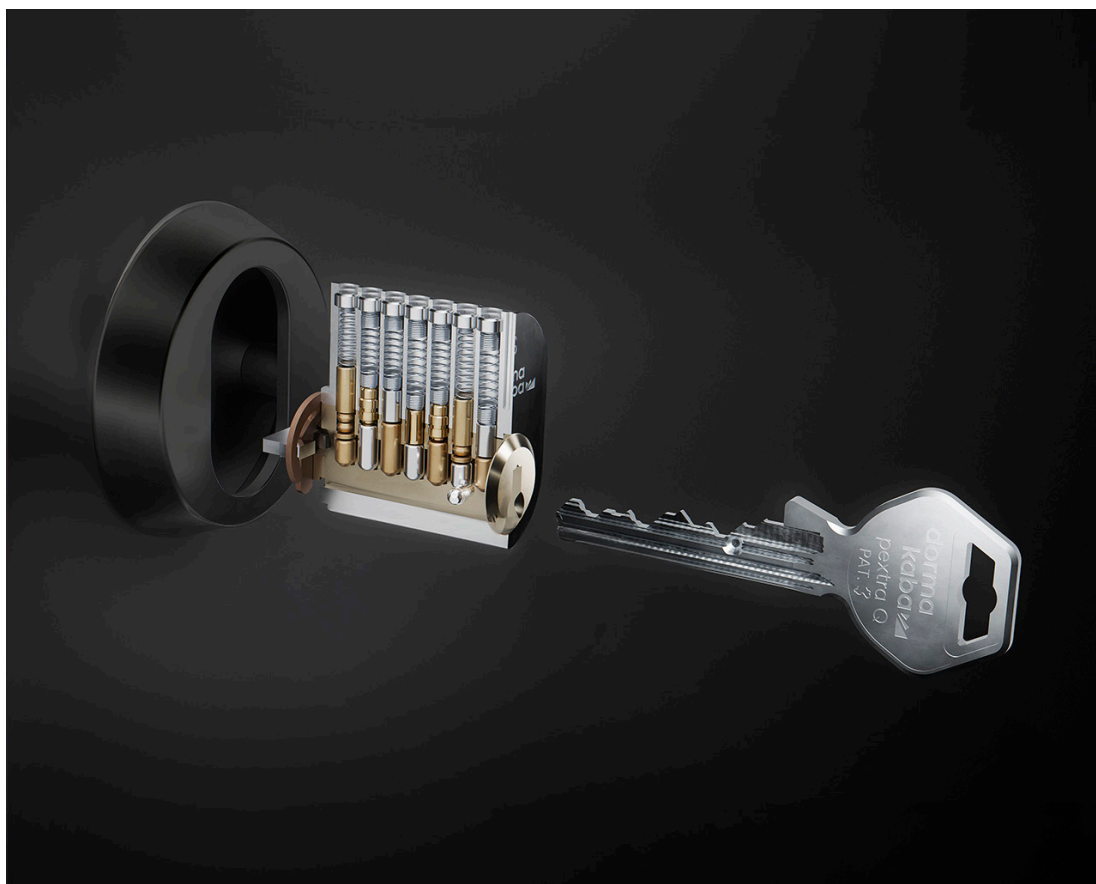

Låsesystem

Deep Black Edition

dormakaba pextra Q

pextra Q er vårt fleksible låssystem med høy sikkerhet. Låssystemet er patentert til 2042 og har flere smarte funksjoner. Med Flex-funksjonen trenger du ikke bytte ut sylindere selv om du skulle miste en nøk-

kel, og med Servicefunksjonen kan du gi midlertidig adgang på dine egne vilkår. Velg den svarte sylindere og gi dørene dine et nytt og moderne utseende.