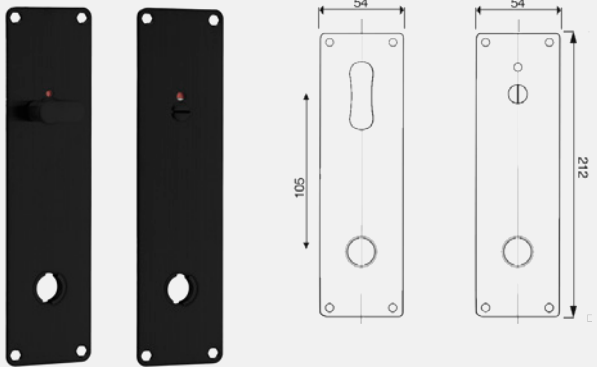

Vriderskilt 3820

Nøkkelskilt 3826

Blindskilt 3827

Toalettskilt 3829 med signal

Toalettskilt 3825 med signal

Langskilt 3835 med signal

Langskilt 3892 sylinder Ø40/vrider

Langskilt 3830 kun vrider