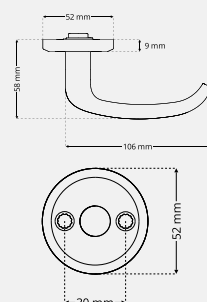

Dørvrider DH 8021

Knapp for enkel tilgjengelighet