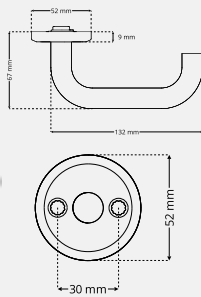

Dørvrider DH 8060