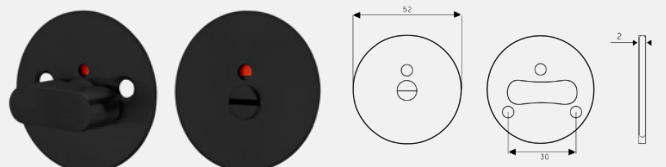

Vriderskilt 3820

Nøkkelskilt 3826

Blindskilt 3827

Toalettskilt 3829 med signal

Toalettskilt 3825 med signal

Langskilt 3835 med signal

Langskilt 3892 sylinder Ø40/vrider

Langskilt 3830 kun vrider