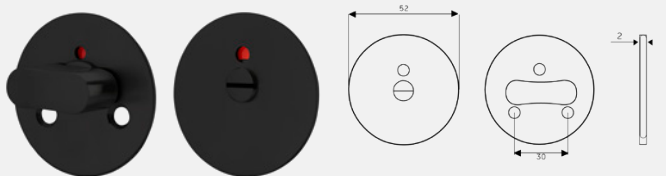

Vriderskilt 3820

Nøkkelskilt 3826

Blindskilt 3827

Toalettskilt 3829 med signal

Toalettskilt 3825 med signal

Langskilt 3835 med signal

Langskilt 3892 sylinder Ø40/vrider

Langskilt 3830 kun vrider