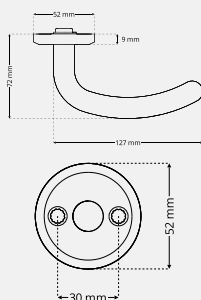

Dørvrider DH 8062