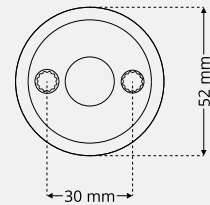

Serie7®

Deep Black Edition

Dørvrider DH 7016