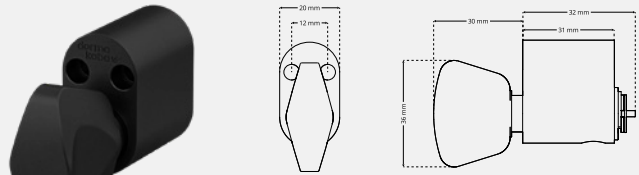

Dørvrider DH 8021

Knapp for enkel tilgjengelighet

Knapp-dekkskilt DSP 8704

Knappvrider KC2541SL

Knappvrider KC2542SL

Dekkskilt DSP 8774

Knappvrider KC2549SL

Knapp-dekkskilt DSP 8709