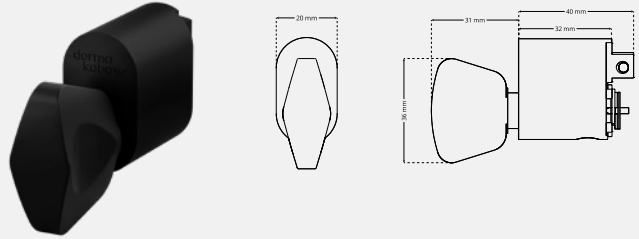

Dørvrider DH 8021

Knapp for enkel tilgjengelighet

Knapp-dekkskilt DSP 8704

Knappvrider KC2541SL

Knappvrider KC2542SL

Dekkskilt DSP 8774

Knappvrider KC2549SL

Knapp-dekkskilt DSP 8709