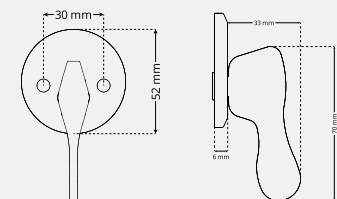

Knappskilt DA 8209