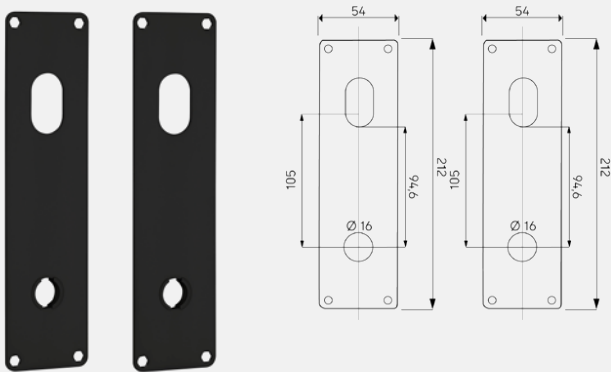

Langskilt 3832 sylinder/vrider