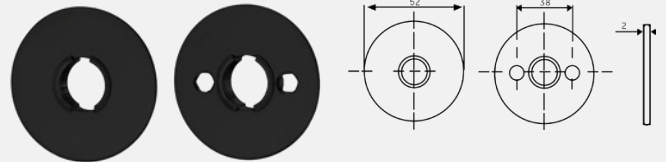

Vriderskilt 3820

Nøkkelskilt 3826

Blindskilt 3827

Toalettskilt 3829 med signal

Toalettskilt 3825 med signal

Langskilt 3835 med signal

Langskilt 3892 sylinder Ø40/vrider

Langskilt 3830 kun vrider