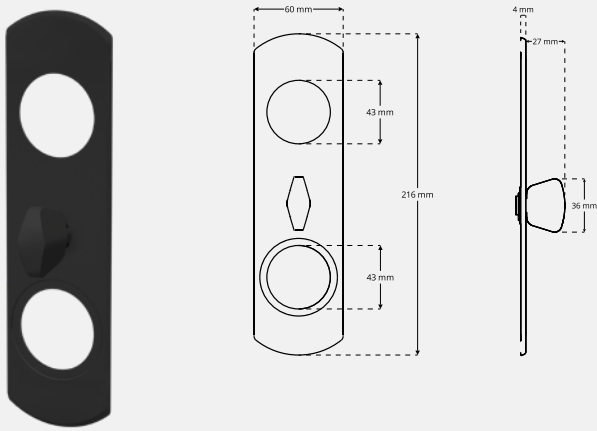

Dørvrider DH 8021

Knapp for enkel tilgjengelighet

Knapp-dekkskilt DSP 8704

Knappvrider KC2541SL

Knappvrider KC2542SL

Dekkskilt DSP 8774

Knappvrider KC2549SL

Knapp-dekkskilt DSP 8709