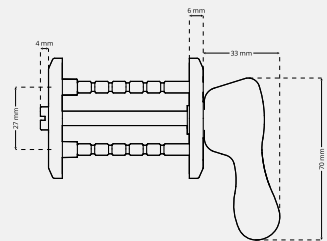

Toalettskilt DI 7279