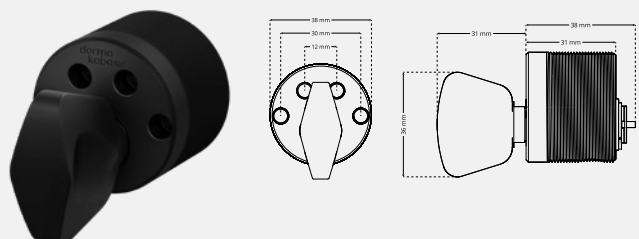

Knappvrider KC2572SL