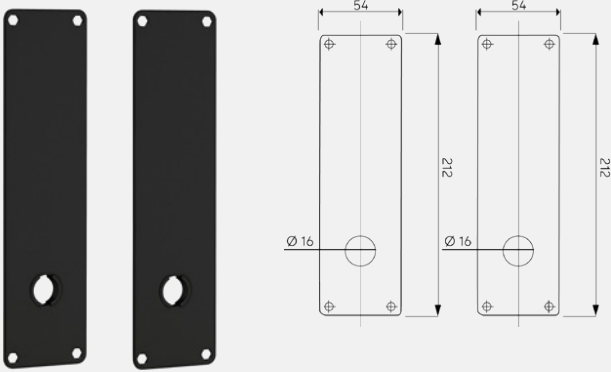

Vriderskilt 3820

Nøkkelskilt 3826

Blindskilt 3827

Toalettskilt 3829 med signal

Toalettskilt 3825 med signal

Langskilt 3835 med signal

Langskilt 3892 sylinder Ø40/vrider

Langskilt 3830 kun vrider