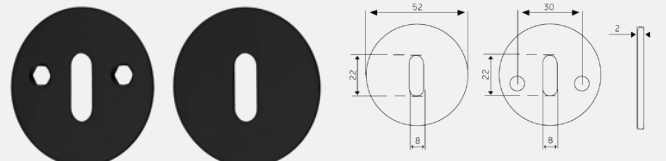

Toalettskilt DI 7279

Knapp for enkel tilgjengelighet

Nøkkelskilt DA 7190

Serie3[®]

Deep Black Edition

Dørvrider 3801

Dørvrider 3802

Dørvrider 3803

Vriderskilt 3820

Nøkkelskilt 3826

Blindskilt 3827

Toalettskilt 3829 med signal

Toalettskilt 3825 med signal

Langskilt 3835 med signal

Langskilt 3892 sylinder Ø40/vrider

Langskilt 3830 kun vrider