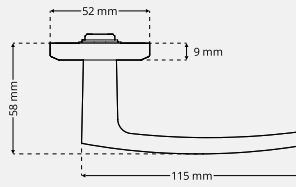

Serie7®

Deep Black Edition

Dørvrider DH 7016