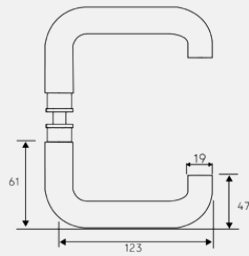

Dørvrider 3802