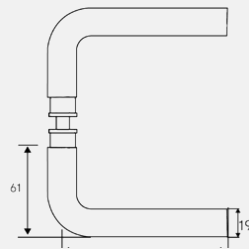

Vriderskilt 3820

Nøkkelskilt 3826

Blindskilt 3827

Toalettskilt 3829 med signal

Toalettskilt 3825 med signal

Langskilt 3835 med signal

Langskilt 3892 sylinder Ø40/vrider

Langskilt 3830 kun vrider