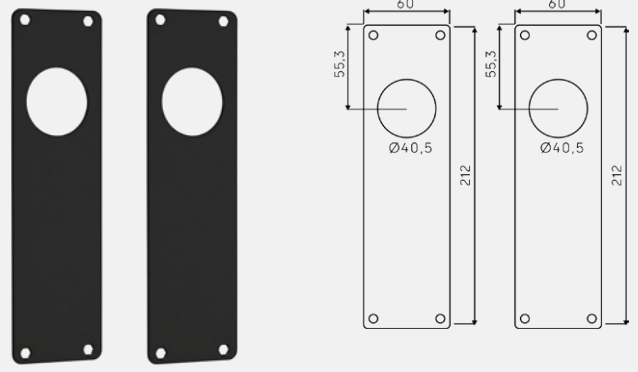

Langskilt 3894 sylinder Ø40