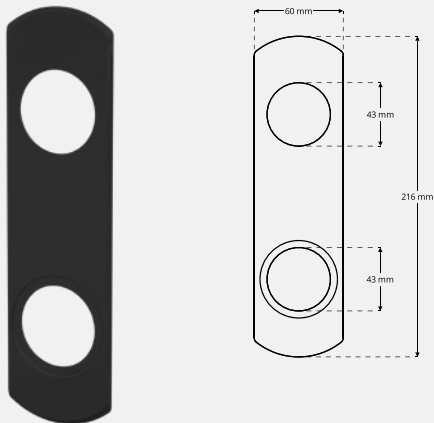

Dørvrider DH 8021

Knapp for enkel tilgjengelighet

Knapp-dekkskilt DSP 8704

Knappvrider KC2541SL

Knappvrider KC2542SL

Dekkskilt DSP 8774

Knappvrider KC2549SL

Knapp-dekkskilt DSP 8709