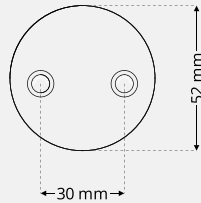

Blindskilt DA 8100