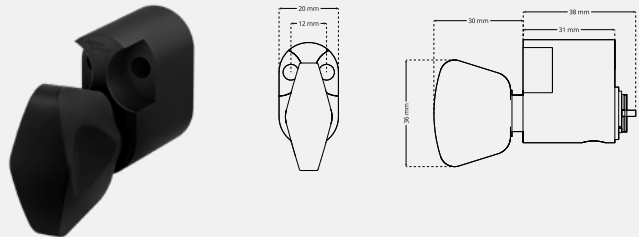

Dørvrider DH 8021

Knapp for enkel tilgjengelighet

Knapp-dekkskilt DSP 8704

Knappvrider KC2541SL

Knappvrider KC2542SL

Dekkskilt DSP 8774

Knappvrider KC2549SL

Knapp-dekkskilt DSP 8709