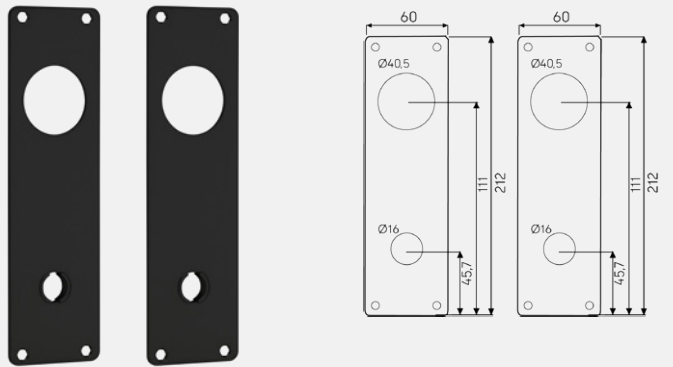

Vriderskilt 3820

Nøkkelskilt 3826

Blindskilt 3827

Toalettskilt 3829 med signal

Toalettskilt 3825 med signal

Langskilt 3835 med signal

Langskilt 3892 sylinder Ø40/vrider

Langskilt 3830 kun vrider