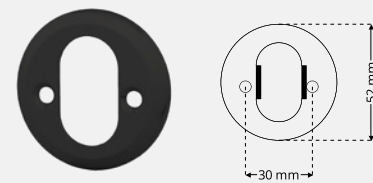

Langskilt 3894 sylinder Ø40

Langskilt 3832 sylinder/vrider

Håndtak 2278

Håndtak type D

Sylinderskilt DR 8320

Sylinderskilt DR 8340

Sylinderskilt DR R8354 med gjenger

Dørlukkere