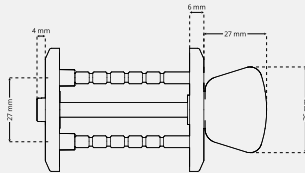

Toalettskilt DI 7271