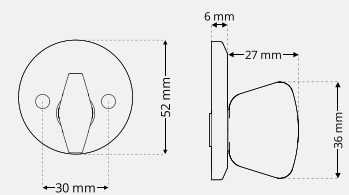

Knappskilt DA 8200