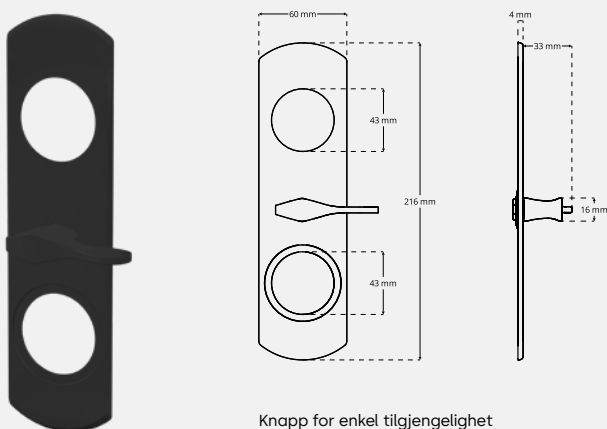

Dørvrider DH 8021

Knapp for enkel tilgjengelighet

Knapp-dekkskilt DSP 8704

Knappvrider KC2541SL

Knappvrider KC2542SL

Dekkskilt DSP 8774

Knappvrider KC2549SL

Knapp-dekkskilt DSP 8709