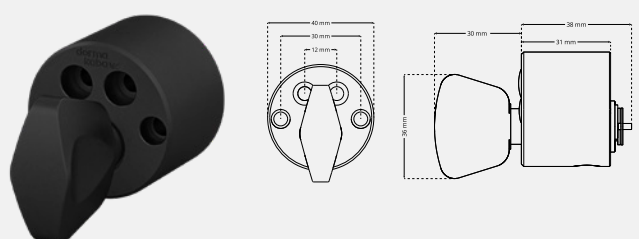

Knappvrider KC2573SL