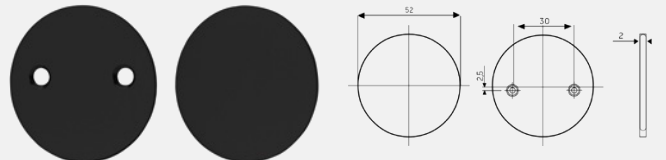

Vriderskilt 3820

Nøkkelskilt 3826

Blindskilt 3827

Toalettskilt 3829 med signal

Toalettskilt 3825 med signal

Langskilt 3835 med signal

Langskilt 3892 sylinder Ø40/vrider

Langskilt 3830 kun vrider