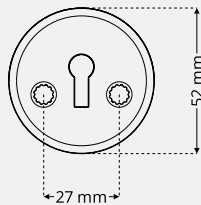

Nøkkelskilt DA 7190