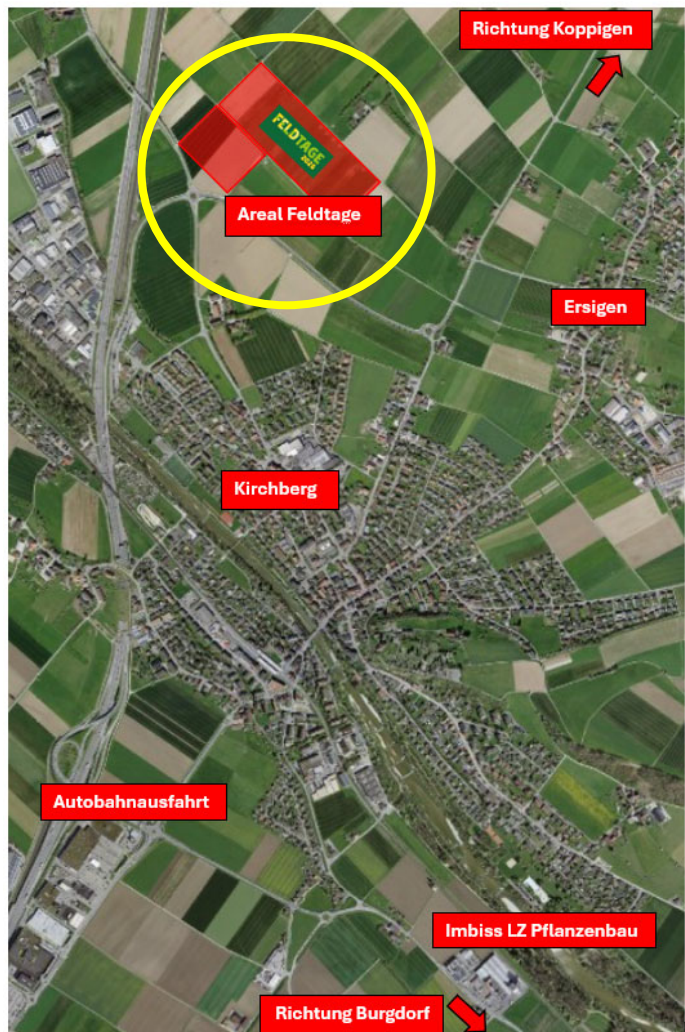

# Regionale Flurbegehung in Kirchberg auf dem Areal der FELDTAGE

Dienstag, 5. Mai 2026 ab 19 Uhr

---

## Aktuelle Themen aus dem Pflanzenbau

---

- Raps
- Getreide
- Zuckerrüben
- Kartoffeln
- Mais
- Futterbau

Wegbeschreibung siehe QR-Code

Es ist keine Anmeldung nötig. Nach den Präsentationen laden wir Sie im Leistungszentrum Lyssach (Schachenstrasse 41, 3421 Lyssach) zu einem Imbiss und gemütlichem Zusammensein ein. Zudem können Sie sich am Stand von barto beraten lassen. Wir freuen uns auf Ihren Besuch!