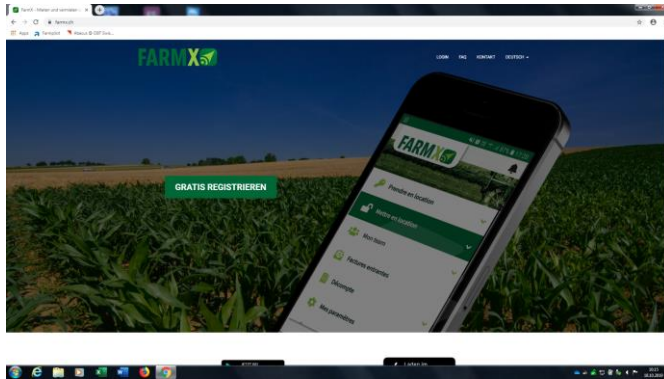

# Registrierung auf FarmX.ch

## 1.Unter www.farmx.ch – «GRATIS REGISTRIEREN» anklicken

## 4.SMS-Code eingeben ----- und schon sind Sie auf FarmX mit dabei!

Die Anwendung des Portals ist weitgehend selbsterklärend. Im weiteren Anhang finden Sie die Bedienungsanleitung.