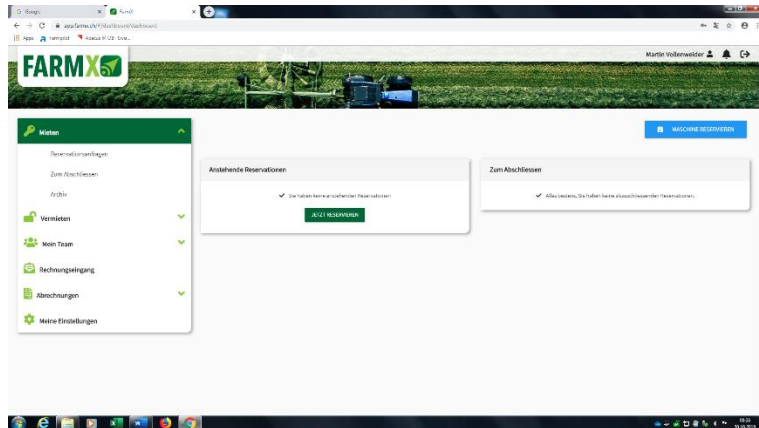

5.Tipp:

Markieren sie die von Ihnen genutzten Maschinen mit dem Stern → Favoriten. Sie haben es danach einfacher bei der Suche

**MASCHINE RESERVIEREN
anklicken**