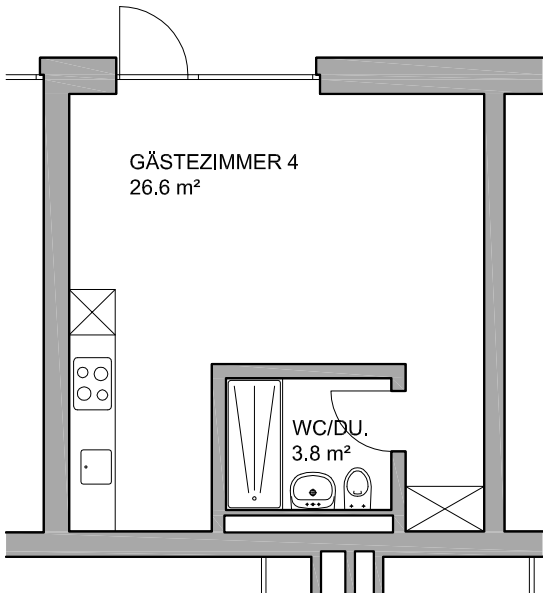

Übersicht Kolonie Waid

Kolonie Waid
 Tièchestrassè 51-65, Haus G
 8037 Zürich

Grundriss 1. Untergeschoss

0 1 2 3 4 5m 1:100

Whg. Nr. 025.063.0091
 Gästewohnung
 1. Untergeschoss rechts

Tièchestrassè 63, Haus G
 8037 Zürich
 HNF: 30.4 m²