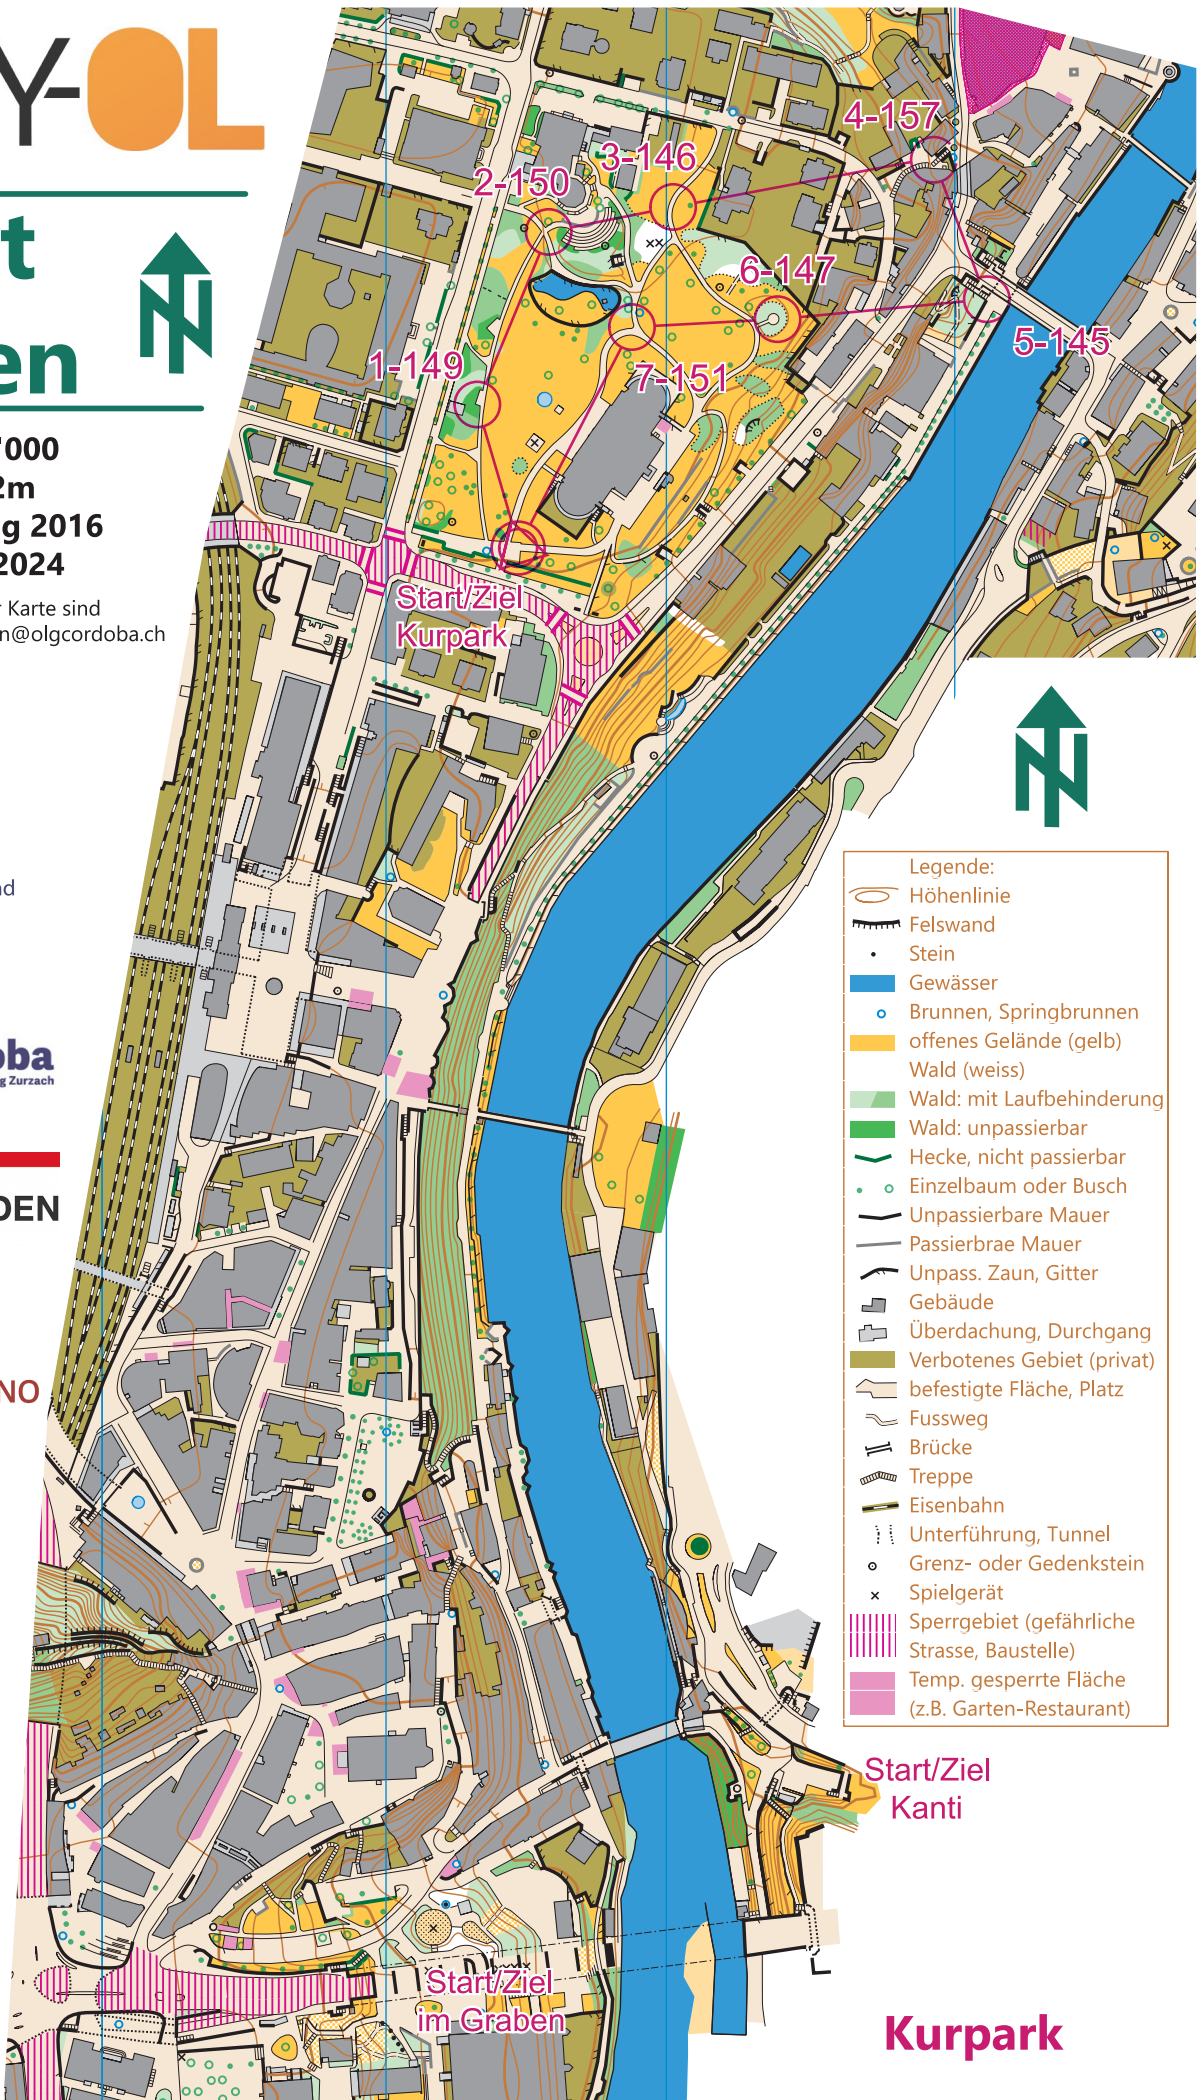

Masstab 1:4'000
Äquidistanz 2m
Stand Frühling 2016
Korrekturen 2024

Weitere Angaben zur Karte sind
erhältlich unter karten@olgcordoba.ch

Eine Initiative vom

Aargauer OL-Verband

Regionale Partner

STADT BADEN

GRAND CASINO
BADEN

SWISSLOS
Kanton Aargau

Nationale Partner

sw/SS
or/enteering

Legende:

- Höhenlinie
- Felswand
- Stein
- Gewässer
- Brunnen, Springbrunnen
- offenes Gelände (gelb)
- Wald (weiss)
- Wald: mit Laufbehinderung
- Wald: unpassierbar
- Hecke, nicht passierbar
- Einzelbaum oder Busch
- Unpassierbare Mauer
- Passierbrae Mauer
- Unpass. Zaun, Gitter
- Gebäude
- Überdachung, Durchgang
- Verbotenes Gebiet (privat)
- befestigte Fläche, Platz
- Fussweg
- Brücke
- Treppe
- Eisenbahn
- Unterführung, Tunnel
- Grenz- oder Gedenkstein
- Spielgerät
- Sperrgebiet (gefährliche Strasse, Baustelle)
- Temp. gesperrte Fläche (z.B. Garten-Restaurant)

Start/Ziel
Kanti

Start/Ziel
im Graben

Kurpark