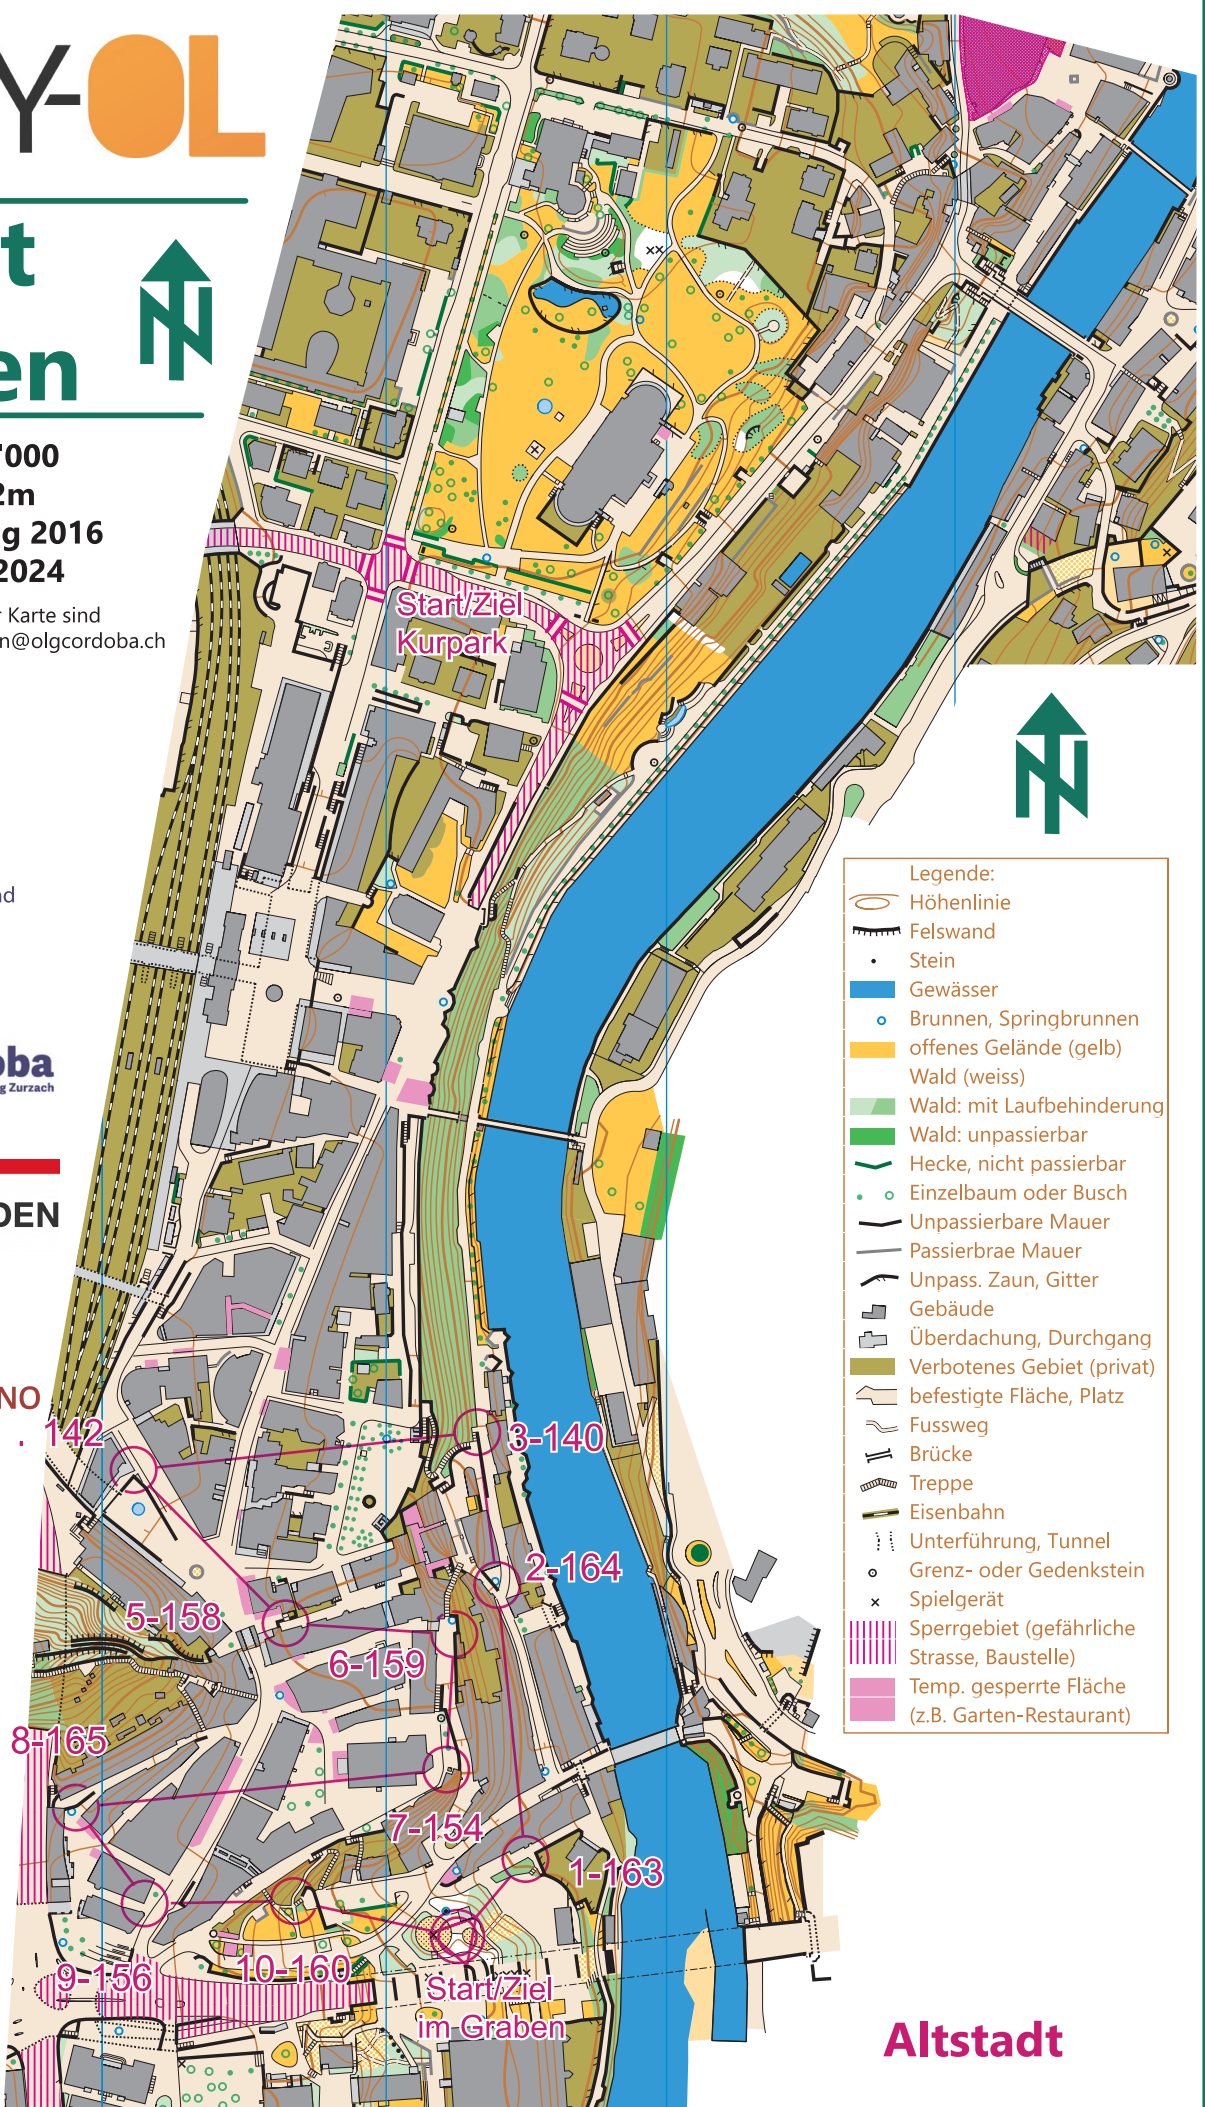

CITY-OL

Stadt Baden

Masstab 1:4'000
Äquidistanz 2m
Stand Frühling 2016
Korrekturen 2024

Weitere Angaben zur Karte sind
erhältlich unter karten@olgcordoba.ch

Eine Initiative vom

Aargauer OL-Verband

Regionale Partner

STADT BADEN

GRAND CASINO
BADEN

SWISSLOS
Kanton Aargau

Nationale Partner

sw/ss
orientierung

Legende:

- Höhenlinie
- Felswand
- Stein
- Gewässer
- Brunnen, Springbrunnen
- offenes Gelände (gelb)
- Wald (weiss)
- Wald: mit Laufbehinderung
- Wald: unpassierbar
- Hecke, nicht passierbar
- Einzelbaum oder Busch
- Unpassierbare Mauer
- Passierbare Mauer
- Unpass. Zaun, Gitter
- Gebäude
- Überdachung, Durchgang
- Verbotenes Gebiet (privat)
- befestigte Fläche, Platz
- Fussweg
- Brücke
- Treppe
- Eisenbahn
- Unterführung, Tunnel
- Grenz- oder Gedenkstein
- Spielgerät
- Sperrgebiet (gefährliche Strasse, Baustelle)
- Temp. gesperrte Fläche (z.B. Garten-Restaurant)