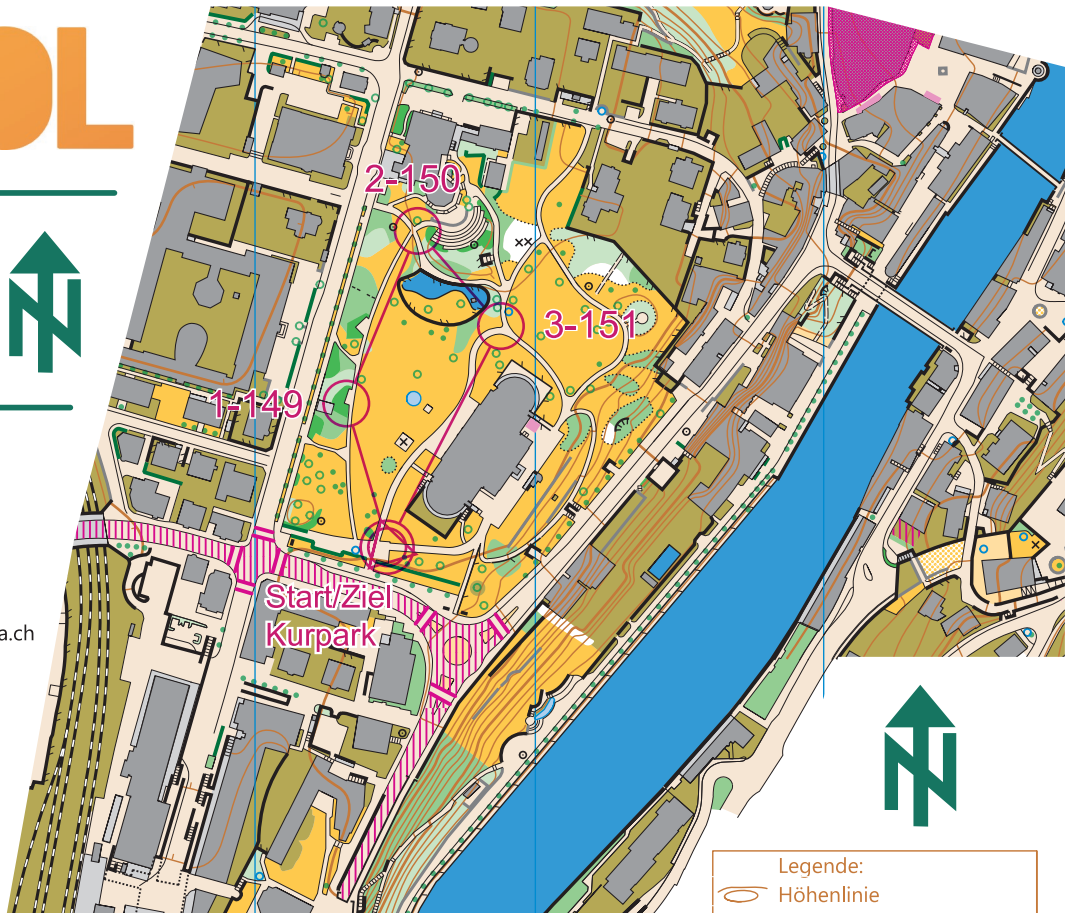

CITY-OL

Stadt Baden

Masstab 1:4'000
Äquidistanz 2m
Stand Frühling 2016
Korrekturen 2024

Weitere Angaben zur Karte sind
erhältlich unter karten@olgcordoba.ch

Test

Eine Initiative vom

Aargauer OL-Verband

Legende:

 Höhenlinie